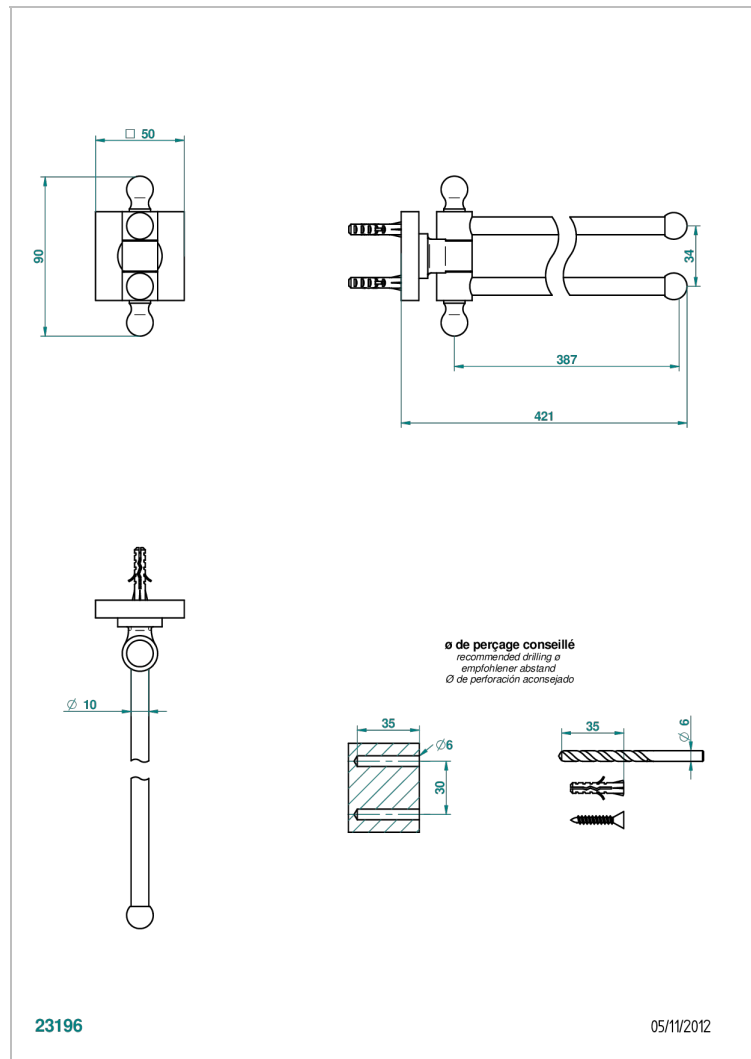

ПРОФИЛ С ЧЕРНЫМ ОНИКСОМ

A6N-522

Полотенцедержатель двойной - 2 подвижные рейки - Д: 400 мм, диаметр : 16 мм

THG[®]
PARIS

23196

05/11/2012

ХАРАКТЕРИСТИКИ

- Profil с чёрным ониксом
- Полотенцедержатель двойной - 2 подвижные рейки - Д: 400 мм, диаметр : 16 мм