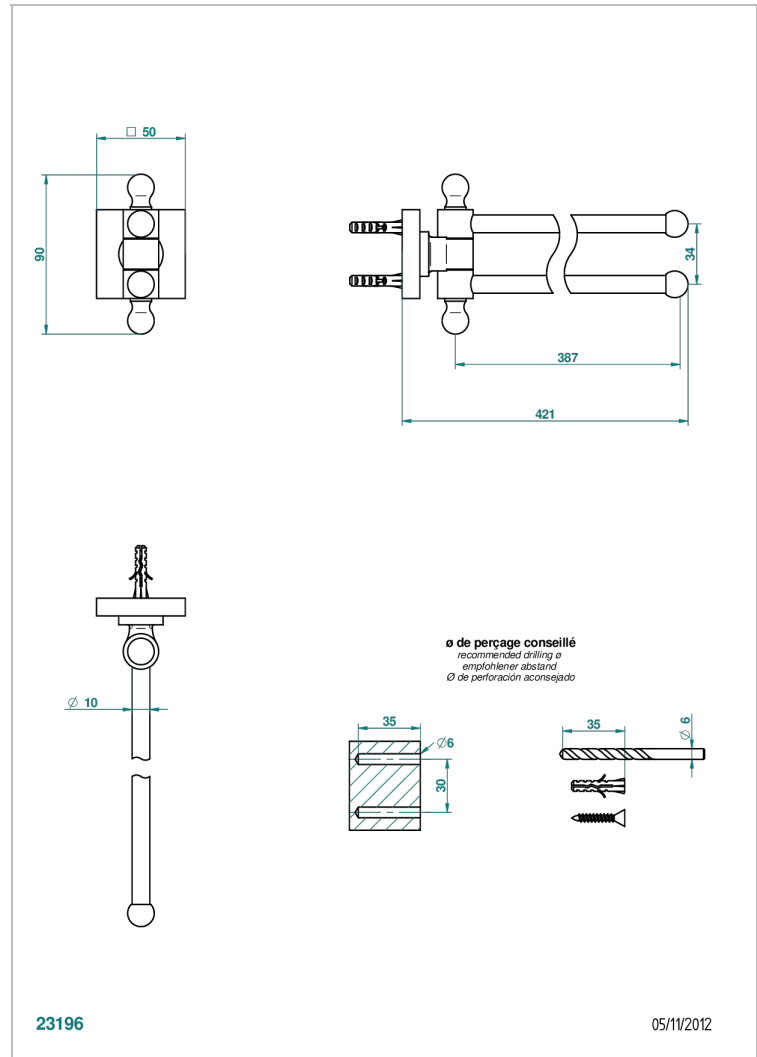

PROFIL ONYX NOIR

A6N-522

Porte-serviettes 2 barres mobiles Ø16 mm long. 400 mm

THG[®]
PARIS

CARACTÉRISTIQUES

- Accessoire en laiton

FINITIONS DISPONIBLES

Bronze clair - D01
Chromé - A02
Chromé / doré - G02
Chromé mat - C02
Doré brillant - F01
Doré mat - F07

Nickel brillant - B01
Nickel mat - C01
Noir mat céramique - D30
Or pâle - F30
Or pâle mat - F31
Pvd blush - H62

Pvd blush mat - H60
Pvd couleur bronze brown - F33
Pvd couleur bronze brown - mat - F34
Pvd couleur doré - H52
Pvd couleur doré mat - H53
Pvd couleur laiton - H49

Pvd couleur laiton mat - H50
Pvd couleur nickel - H55
Pvd couleur nickel mat - H56
Pvd graphite - H64
Pvd graphite mat - H65
Pvd umber - H66

Pvd umber mat - H67
Vieux cuivre rouge mat - H07
Vieux nickel - H28