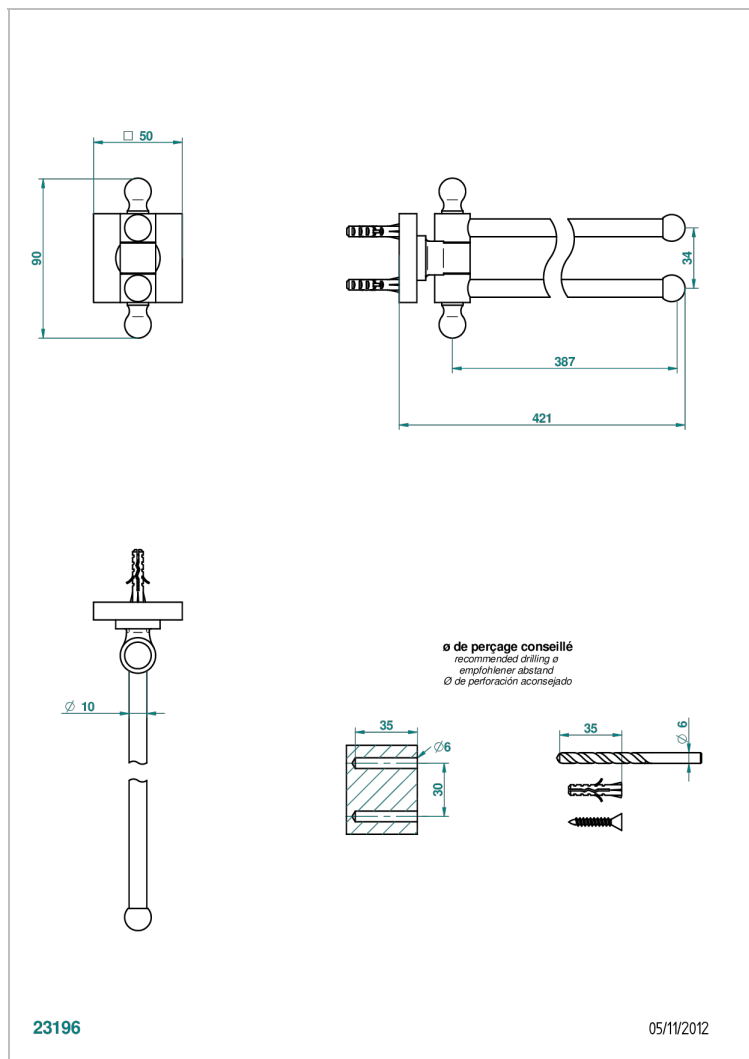

PROFIL ONICE NEGRO

A6N-522

Toallero doble con barra movil lg 400 mm

THG[®]
PARIS

CARACTERÍSTICAS

- Profil Onice negro
- Toallero doble con barra movil lg 400 mm

ACABADOS DISPONIBLES

Bronce claro - D01
Cerámica negra mate - D30
Cobre viejo mate - H07
Cromo - A02
Cromo / dorado - G02
Cromo mate - C02

Dorado - F01
Dorado mate - F07
Dorado pálido - F30
Dorado pálido mate (sin barniz) - F31
Níquel - B01
Níquel mate - C01

Níquel viejo - H28
Pvd blush - H62
Pvd blush mate - H60
Pvd color latón - H49
Pvd color latón mate - H50
Pvd color níquel - H55