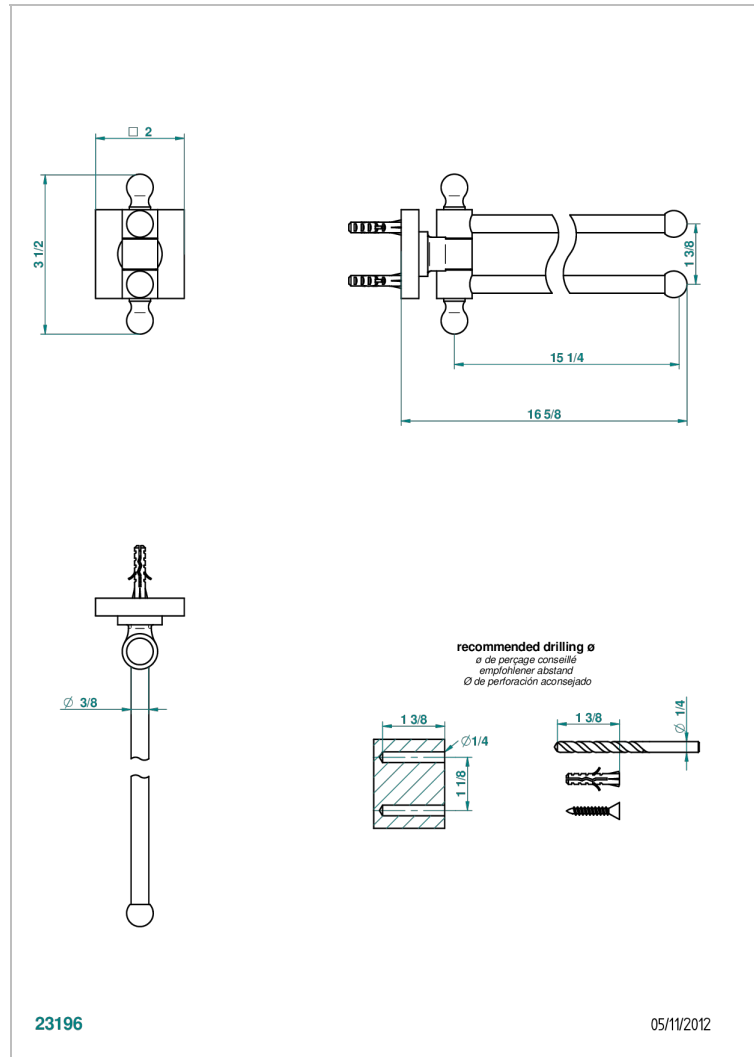

# PROFIL С ЧЕРНЫМ ОНИКСОМ

A6N-522

Полотенцедержатель двойной - 2 подвижные рейки - Д: 400 мм, диаметр : 16 мм

THG<sup>®</sup>  
PARIS

## ХАРАКТЕРИСТИКИ

- Profil с чёрным ониксом
- Полотенцедержатель двойной - 2 подвижные рейки - Д: 400 мм, диаметр : 16 мм