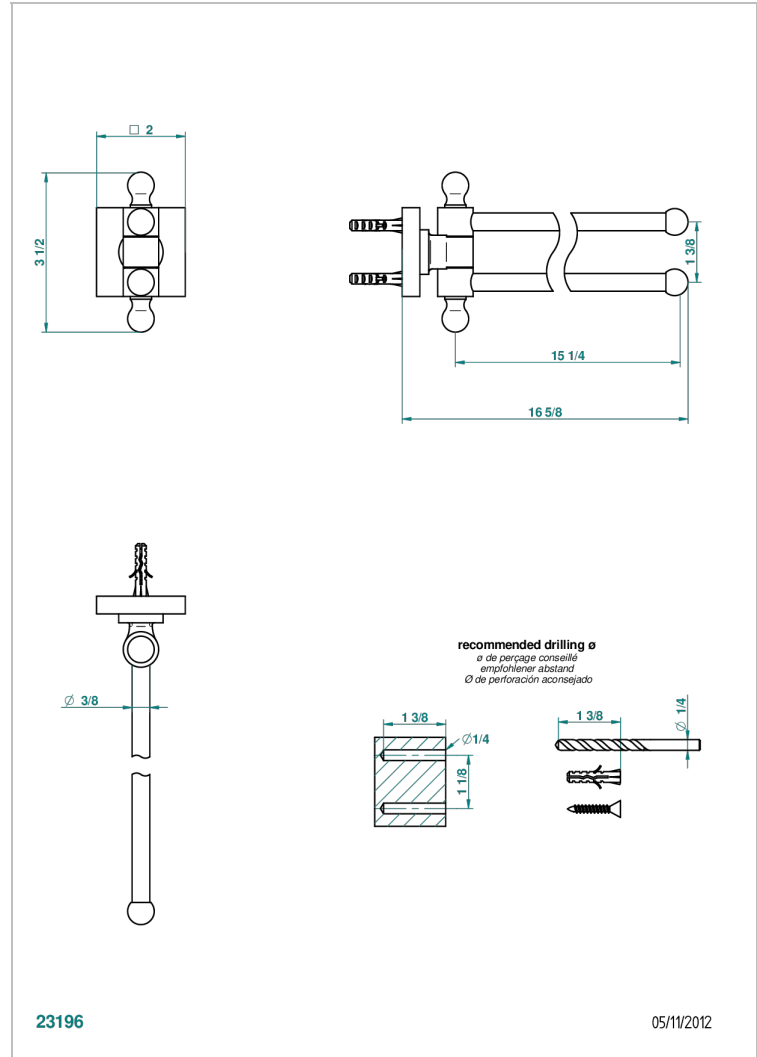

# PROFIL, ONYX SCHWARZ

A6N-522

Handtuchhalter mit 2 beweglichen Stangen 400 mm, Ø 16mm

THG<sup>®</sup>  
PARIS

## EIGENSCHAFTEN

- Profil, Onyx schwarz
- Handtuchhalter mit 2 beweglichen Stangen 400 mm, Ø 16mm