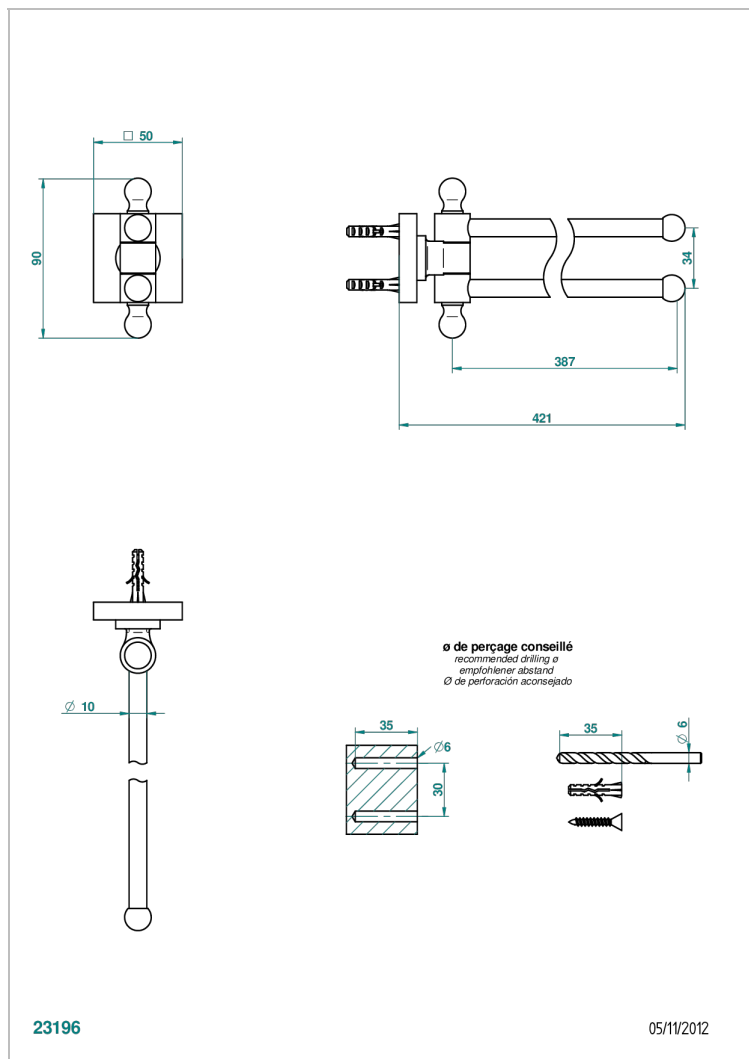

# PROFIL LALIQUE CRISTAL CLAIR A MANETTES

THG<sup>®</sup>  
PARIS

A6H-522

Porte-serviettes 2 barres mobiles Ø16 mm long. 400 mm

## CARACTÉRISTIQUES

- Accessoire en laiton