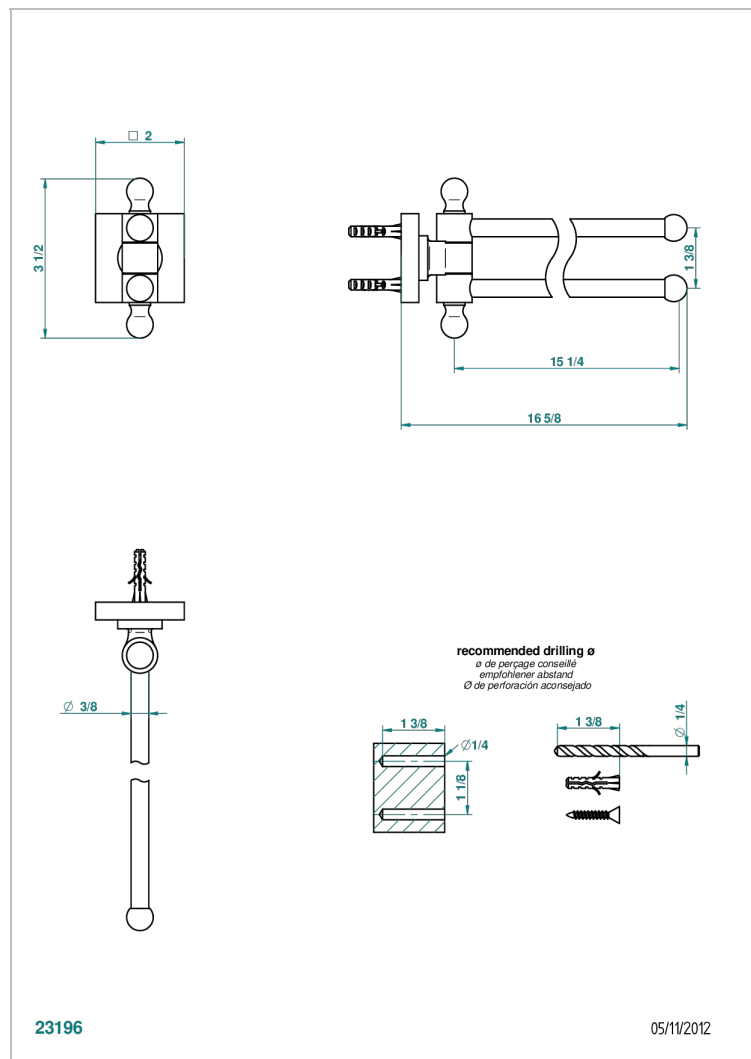

PROFIL LALIQUE CRISTAL CLAIR A MANETTES

THG[®]
PARIS

A6H-522

Porte-serviettes 2 barres mobiles Ø16 mm long. 400 mm

CARACTÉRISTIQUES

- Accessoire en laiton

FINITIONS DISPONIBLES

Bronze clair - D01
Chromé - A02
Chromé / doré - G02
Chromé mat - C02
Doré brillant - F01
Doré mat - F07

Nickel brillant - B01
Nickel mat - C01
Noir mat céramique - D30
Or pâle - F30
Or pâle mat - F31
Pvd blush - H62

Pvd blush mat - H60
Pvd couleur bronze brown - F33
Pvd couleur bronze brown - mat - F34
Pvd couleur doré - H52
Pvd couleur doré mat - H53
Pvd couleur laiton - H49

Pvd couleur laiton mat - H50
Pvd couleur nickel - H55
Pvd couleur nickel mat - H56
Pvd graphite - H64
Pvd graphite mat - H65
Pvd umber - H66

Pvd umber mat - H67
Vieux cuivre rouge mat - H07
Vieux nickel - H28