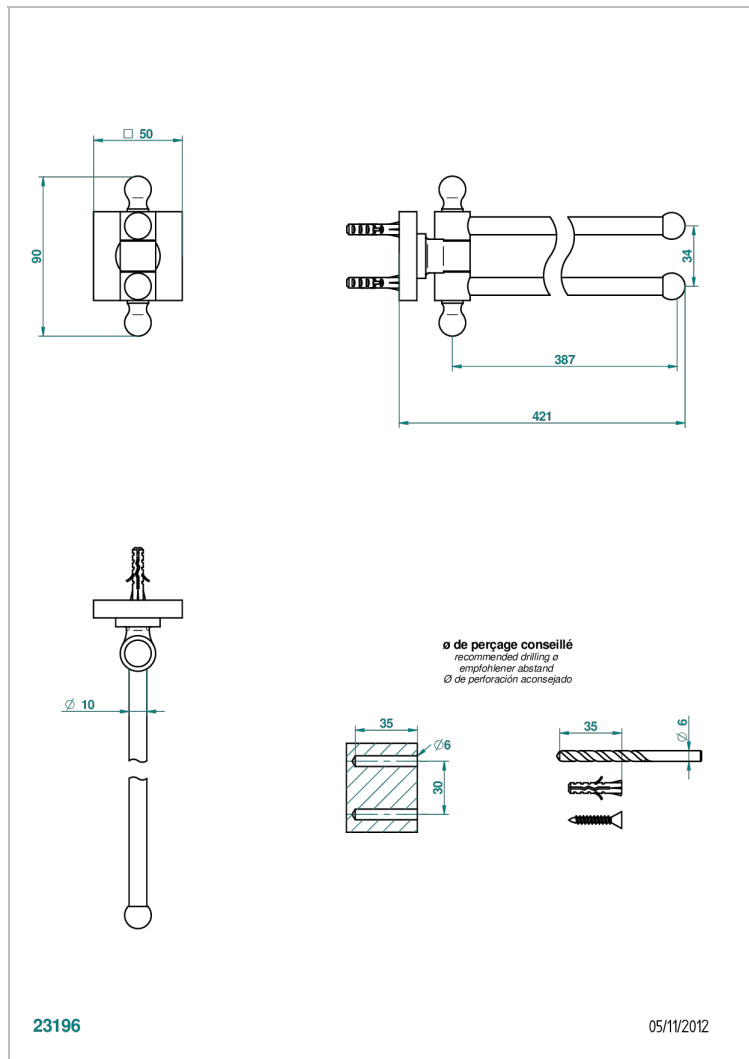

PROFIL LALIQUE CRISTAL CLAIR A MANETTES

A6H-522

Porte-serviettes 2 barres mobiles Ø16 mm long. 400 mm

CARACTÉRISTIQUES

- Accessoire en laiton

FINITIONS DISPONIBLES

Bronze clair - D01
Chromé - A02
Chromé / doré - G02
Chromé mat - C02
Doré brillant - F01
Doré mat - F07

Nickel brillant - B01
Nickel mat - C01
Noir mat céramique - D30
Or pâle - F30
Or pâle mat - F31
Pvd blush - H62

Pvd blush mat - H60
Pvd couleur bronze brown - F33
Pvd couleur bronze brown - mat - F34
Pvd couleur doré - H52
Pvd couleur doré mat - H53
Pvd couleur laiton - H49

Pvd couleur laiton mat - H50
Pvd couleur nickel - H55
Pvd couleur nickel mat - H56
Pvd graphite - H64
Pvd graphite mat - H65
Pvd umber - H66

Pvd umber mat - H67
Vieux cuivre rouge mat - H07
Vieux nickel - H28