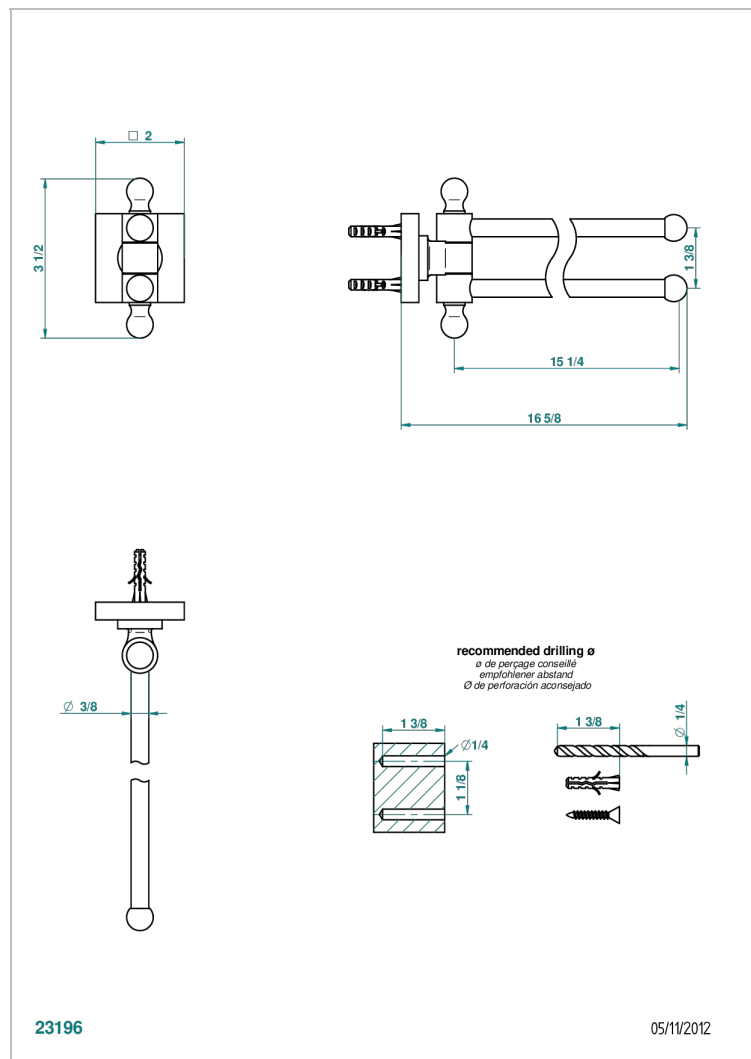

PROFIL LALIQUE CRISTAL CLAIR A MANETTES

A6H-522

Porte-serviettes 2 barres mobiles Ø16 mm long. 400 mm

CARACTÉRISTIQUES

- Accessoire en laiton

FINITIONS DISPONIBLES

Bronze clair - D01
Chromé - A02
Chromé / doré - G02
Chromé mat - C02
Doré brillant - F01
Doré mat - F07

Nickel brillant - B01
Nickel mat - C01
Noir mat céramique - D30
Or pâle - F30
Or pâle mat - F31
Pvd blush - H62

Pvd blush mat - H60
Pvd couleur bronze brown - F33
Pvd couleur bronze brown - mat - F34
Pvd couleur doré - H52
Pvd couleur doré mat - H53
Pvd couleur laiton - H49

Pvd couleur laiton mat - H50
Pvd couleur nickel - H55
Pvd couleur nickel mat - H56
Pvd graphite - H64
Pvd graphite mat - H65
Pvd umber - H66

Pvd umber mat - H67
Vieux cuivre rouge mat - H07
Vieux nickel - H28