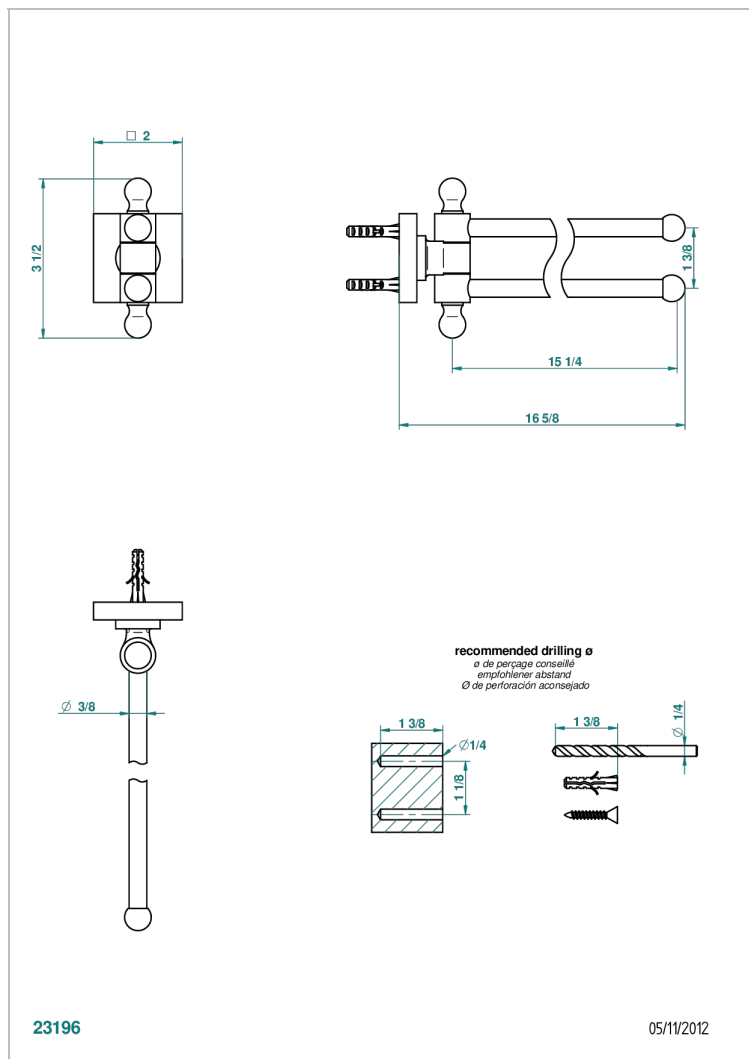

# PROFIL LALIQUE CRISTAL CLARO CON MANETAS

A6H-522

Toallero doble con barra movil lg 400 mm

## CARACTERÍSTICAS

- Profil Lalique cristal claro con manetas
- Toallero doble con barra movil lg 400 mm