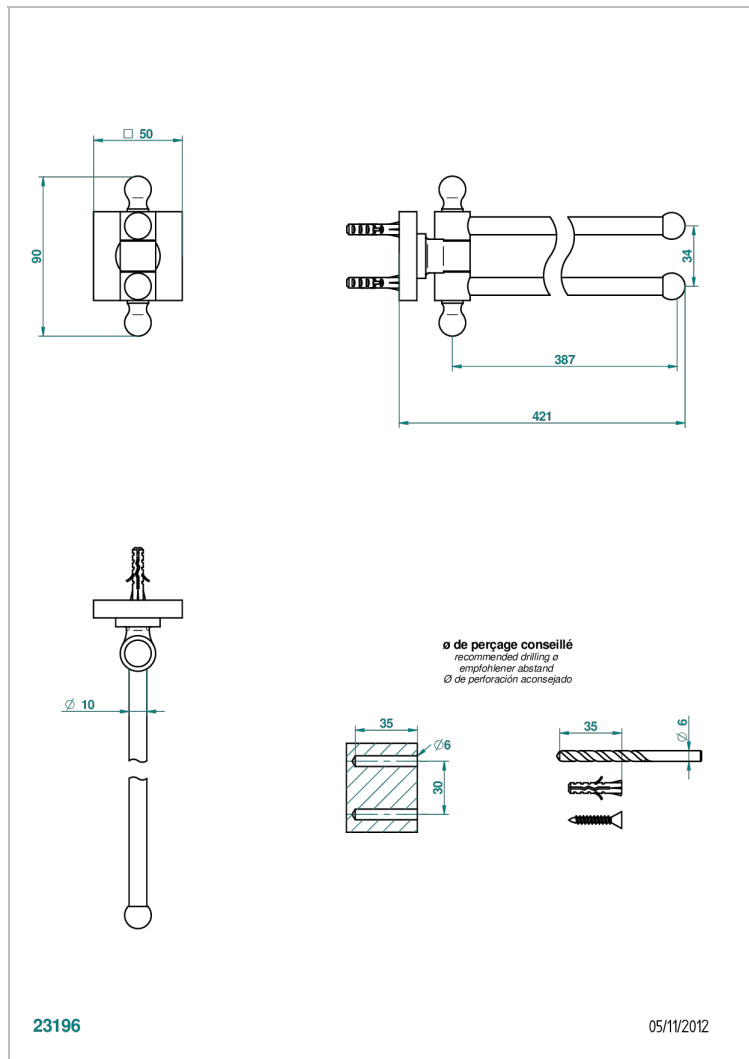

PROFIL С РУКОЯТКАМИ С ИНКРУСТАЦИЕЙ LALIQUE

THG[®]
PARIS

A6H-522

Полотенцедержатель двойной - 2 подвижные рейки - Д: 400 мм, диаметр : 16 мм

ХАРАКТЕРИСТИКИ

- Profil с рукоятками с инкрустацией LaliQue
- Полотенцедержатель двойной - 2 подвижные рейки - Д: 400 мм, диаметр : 16 мм