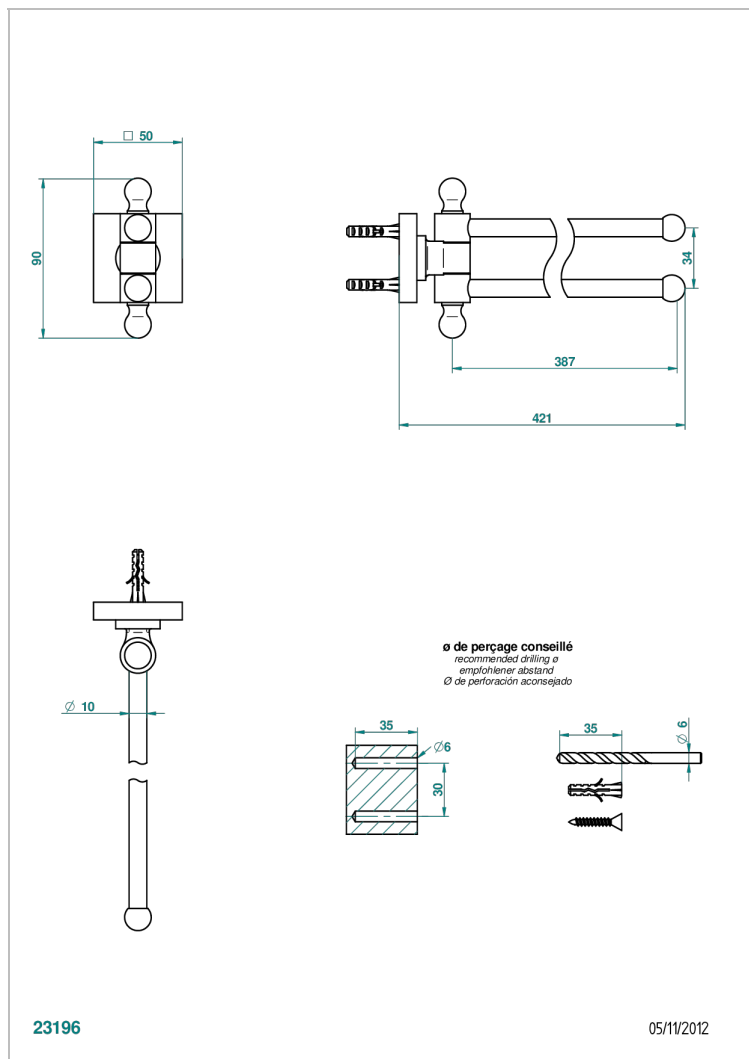

PROFIL LALIQUE CRISTAL CLAIR A MANETTES

THG[®]
PARIS

A6H-522

Porte-serviettes 2 barres mobiles Ø16 mm long. 400 mm

CARACTÉRISTIQUES

- Accessoire en laiton

FINITIONS DISPONIBLES

Bronze clair - D01
Chromé - A02
Chromé / doré - G02
Chromé mat - C02
Doré brillant - F01
Doré mat - F07

Nickel brillant - B01
Nickel mat - C01
Noir mat céramique - D30
Or pâle - F30
Or pâle mat - F31
Pvd blush - H62

Pvd blush mat - H60
Pvd couleur bronze brown - F33
Pvd couleur bronze brown - mat - F34
Pvd couleur doré - H52
Pvd couleur doré mat - H53
Pvd couleur laiton - H49

Pvd couleur laiton mat - H50
Pvd couleur nickel - H55
Pvd couleur nickel mat - H56
Pvd graphite - H64
Pvd graphite mat - H65
Pvd umber - H66

Pvd umber mat - H67
Vieux cuivre rouge mat - H07
Vieux nickel - H28