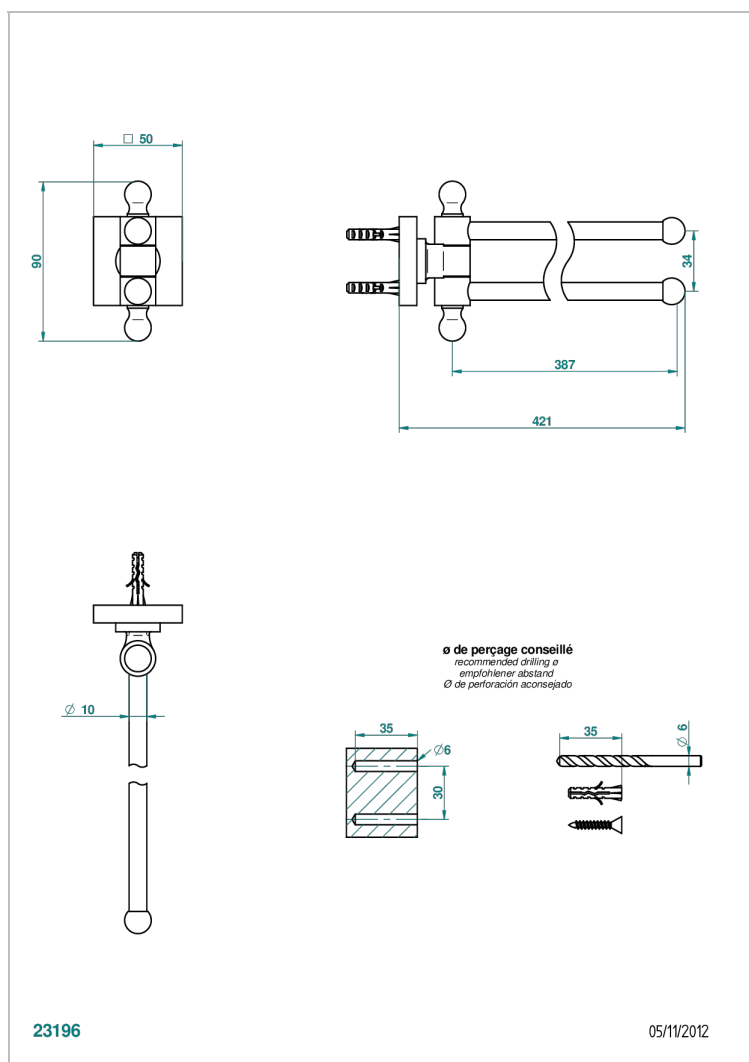

# PROFIL LALIQUE CRISTAL CLARO CON MANETAS

A6H-522

Toallero doble con barra movil lg 400 mm

## CARACTERÍSTICAS

- Profil Laliqre cristal claro con manetas
- Toallero doble con barra movil lg 400 mm