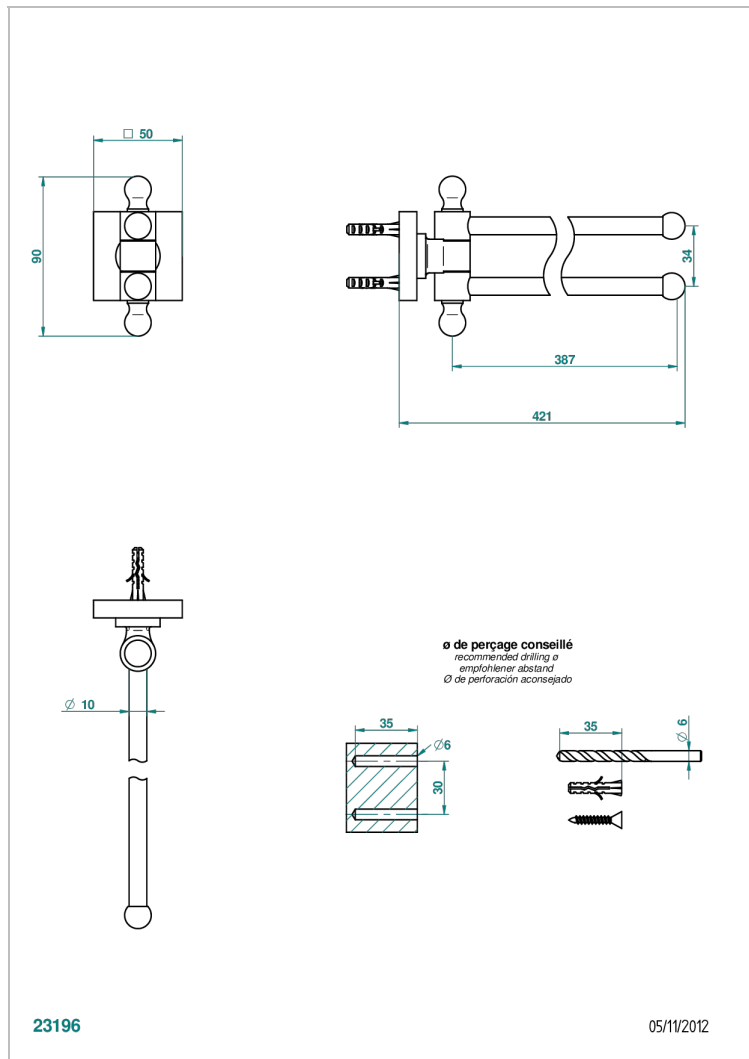

# PROFIL LALIQUE CLEAR CRYSTAL WITH LEVER

A6H-522

双杆活动毛巾架 直径16毫米 长400毫米

## 特色

- Profil Lalique Clear crystal with lever
- 双杆活动毛巾架 直径16毫米 长400毫米