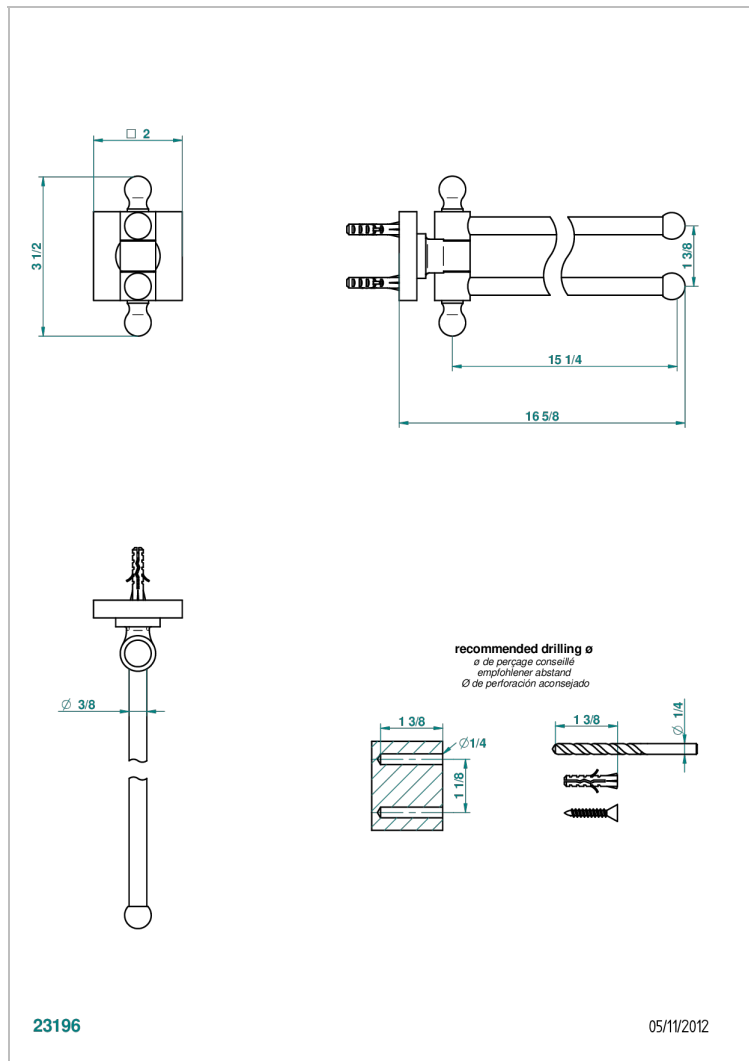

# PROFIL С РУКОЯТКАМИ С ИНКРУСТАЦИЕЙ LALIQUE

THG  
PARIS

A6H-522

Полотенцедержатель двойной - 2 подвижные рейки - Д: 400 мм, диаметр : 16 мм

## ХАРАКТЕРИСТИКИ

- Profil с рукоятками с инкрустацией Lalique
- Полотенцедержатель двойной - 2 подвижные рейки - Д: 400 мм, диаметр : 16 мм