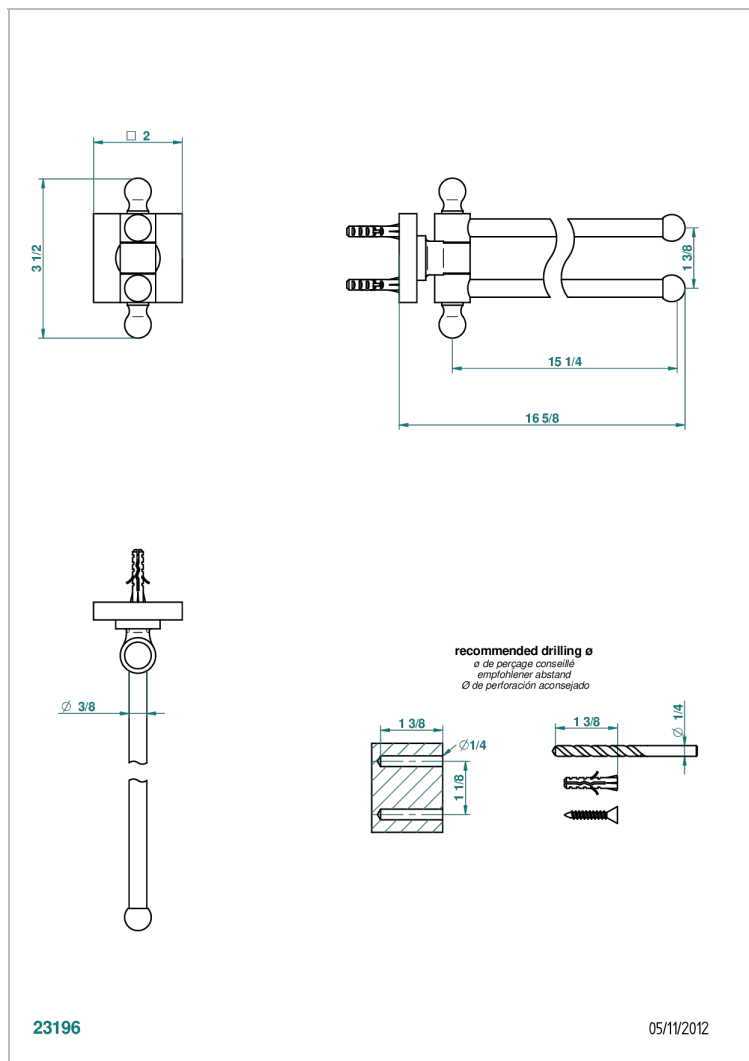

# PROFIL LALIQUE CRISTAL CLARO CON MANETAS

A6H-522

Toallero doble con barra movil lg 400 mm

## CARACTERÍSTICAS

- Profil Lalique cristal claro con manetas
- Toallero doble con barra movil lg 400 mm