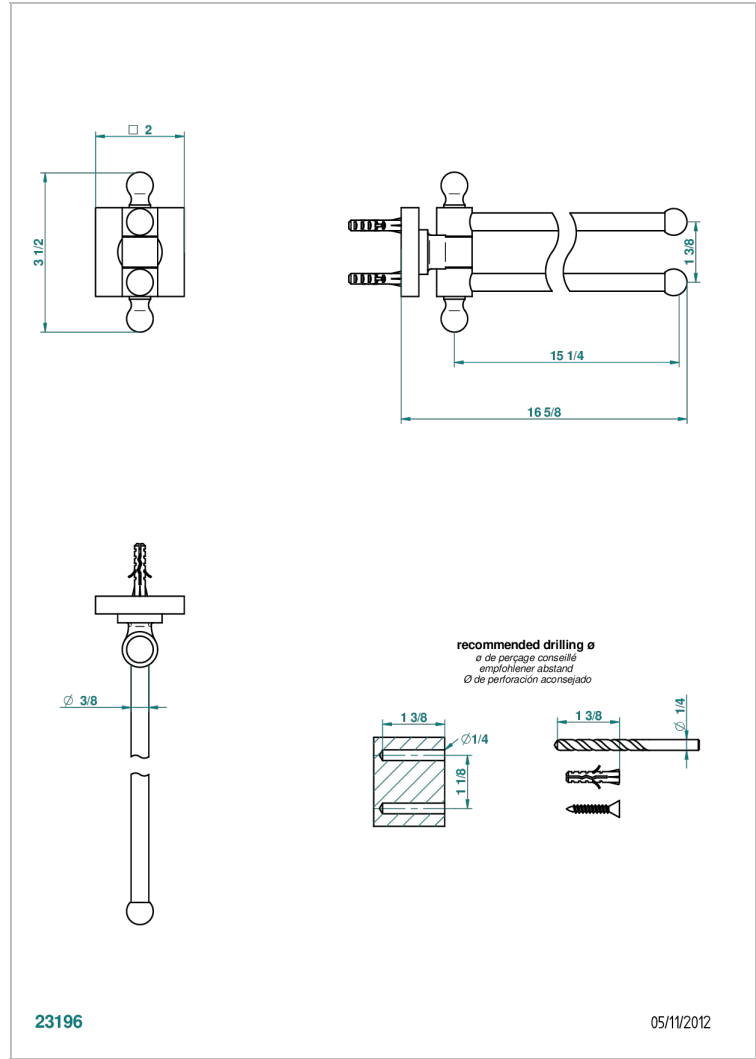

# PROFIL LALIQUE CLEAR CRYSTAL WITH LEVER

A6H-522

双杆活动毛巾架 直径16毫米 长400毫米

## 特色

- Profil Laliq Clear crystal with lever
- 双杆活动毛巾架 直径16毫米 长400毫米