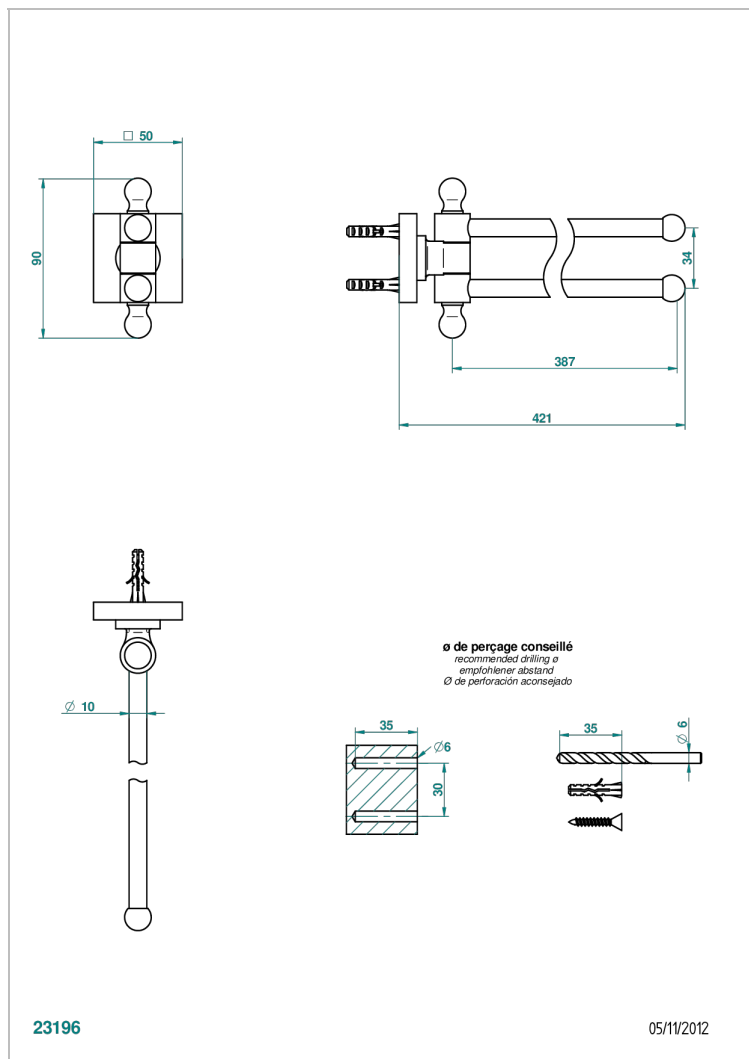

PROFIL LALIQUE CRISTAL CLARO

A6G-522

Toallero doble con barra movil lg 400 mm

THG[®]
PARIS

CARACTERÍSTICAS

- Profil Lalique cristal claro
- Toallero doble con barra movil lg 400 mm

ACABADOS DISPONIBLES

Bronce claro - D01
Cerámica negra mate - D30
Cobre viejo mate - H07
Cromo - A02
Cromo / dorado - G02
Cromo mate - C02

Dorado - F01
Dorado mate - F07
Dorado pálido - F30
Dorado pálido mate (sin barniz) - F31
Níquel - B01
Níquel mate - C01

Níquel viejo - H28
Pvd blush - H62
Pvd blush mate - H60
Pvd color latón - H49
Pvd color latón mate - H50
Pvd color níquel - H55