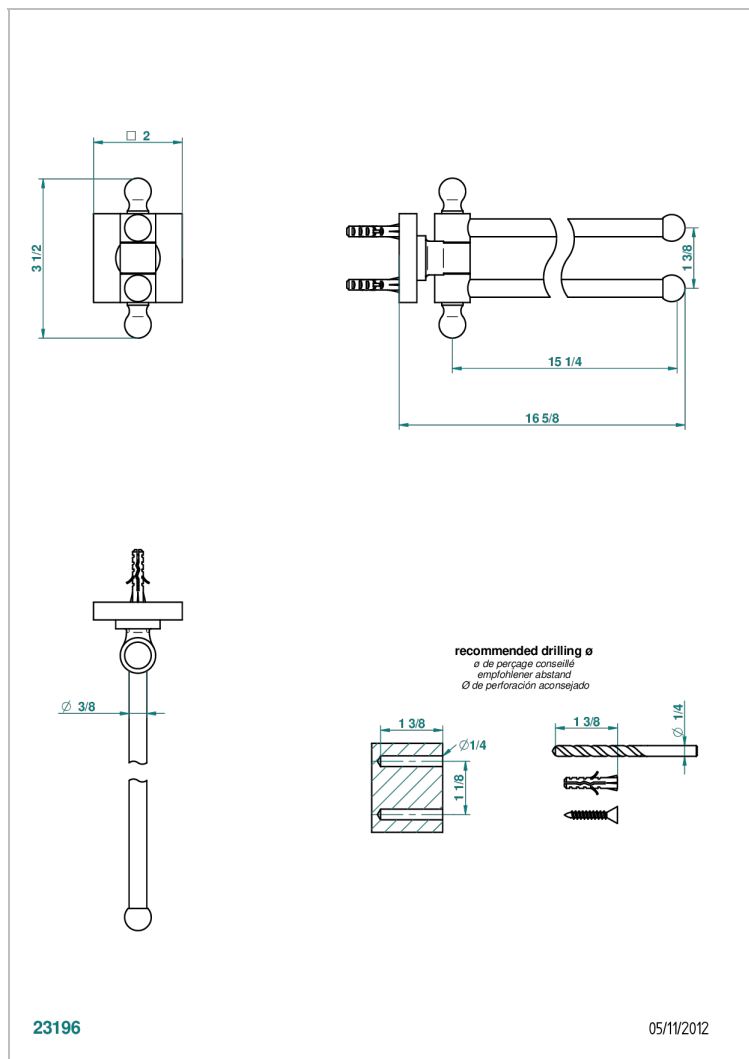

PROFIL LALIQUE CRISTAL CLARO

A6G-522

Toallero doble con barra movil lg 400 mm

THG[®]
PARIS

CARACTERÍSTICAS

- Profil Laliqre cristal claro
- Toallero doble con barra movil lg 400 mm

ACABADOS DISPONIBLES

Bronce claro - D01
Cerámica negra mate - D30
Cobre viejo mate - H07
Cromo - A02
Cromo / dorado - G02
Cromo mate - C02