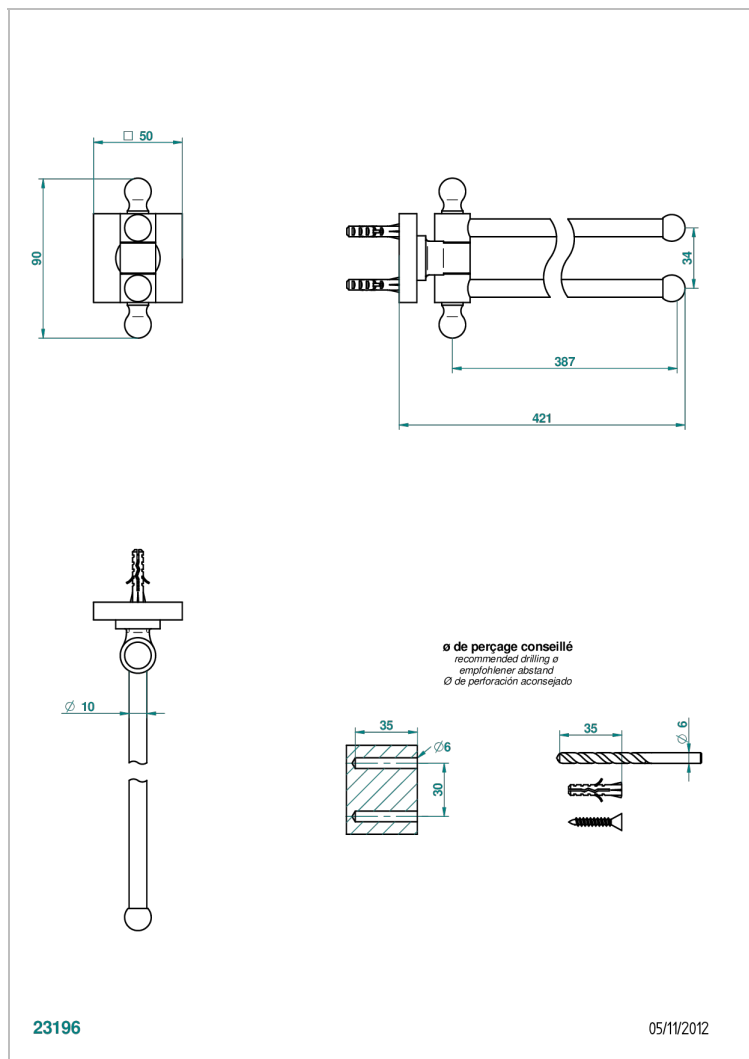

# PROFIL LALIQUE CRISTAL CLARO

A6G-522

Toallero doble con barra movil lg 400 mm

THG<sup>®</sup>  
PARIS

## CARACTERÍSTICAS

- Profil Lalique cristal claro
- Toallero doble con barra movil lg 400 mm