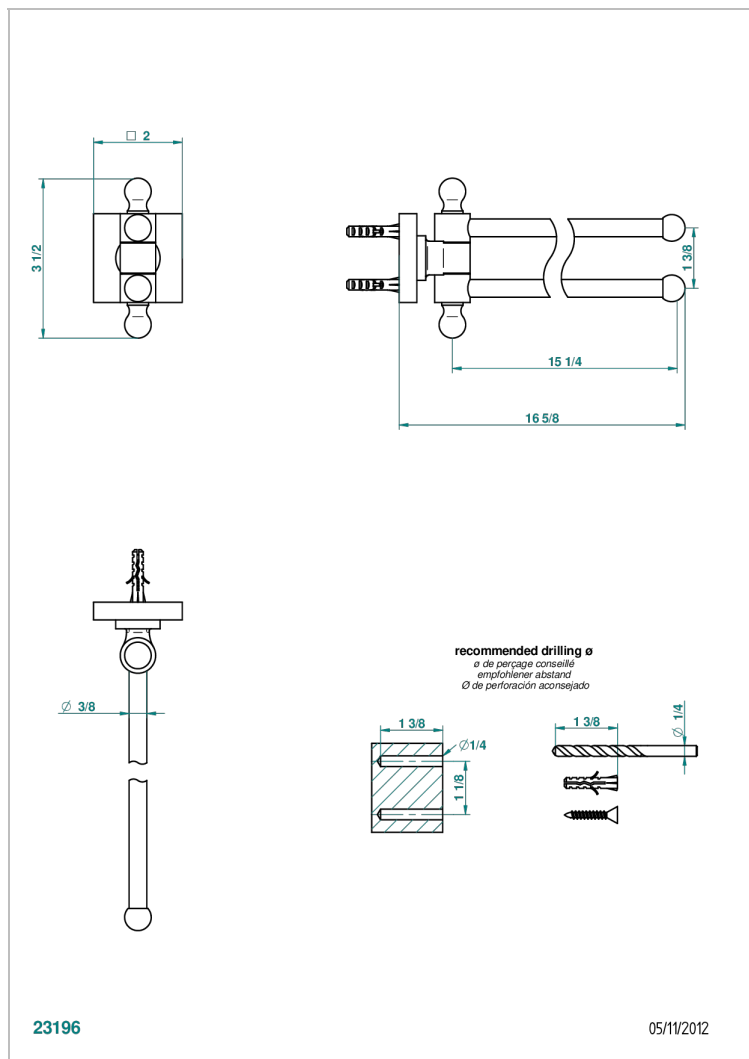

# PROFIL LALIQUE CRISTAL CLARO

A6G-522

Toallero doble con barra movil lg 400 mm

THG<sup>®</sup>  
PARIS

## CARACTERÍSTICAS

- Profil Lalique cristal claro
- Toallero doble con barra movil lg 400 mm