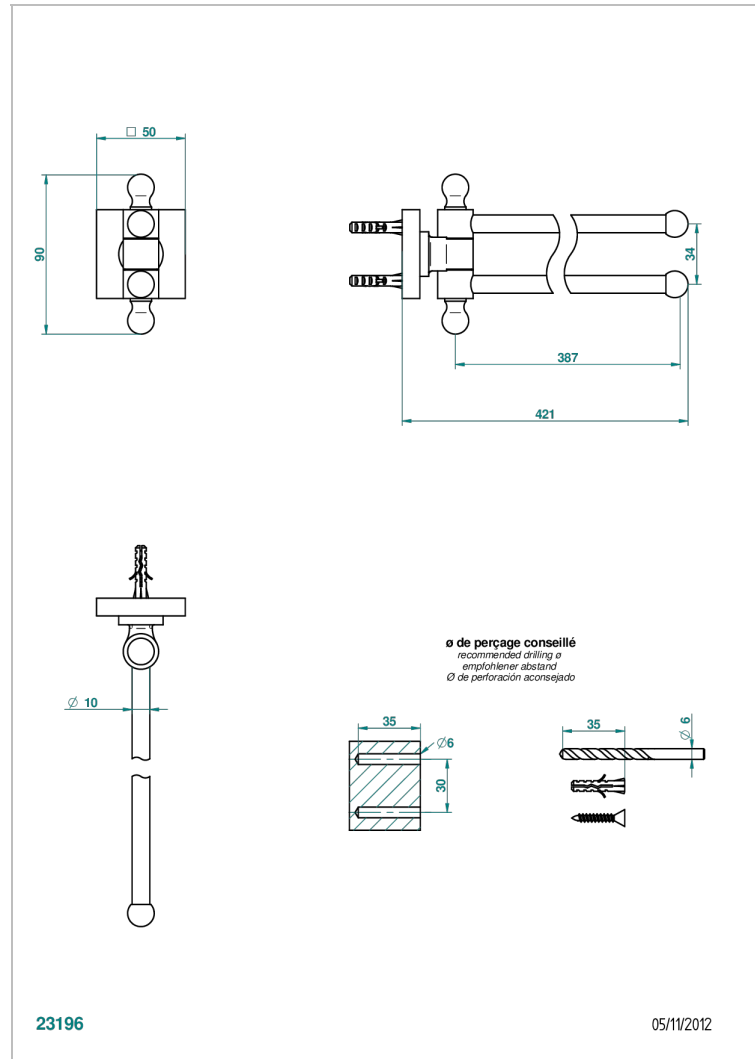

PROFIL ИНКРУСТАЦИЯ LALIQUE

A6G-522

Полотенцедержатель двойной - 2 подвижные рейки - Д: 400 мм, диаметр : 16 мм

THG[®]
PARIS

23196

05/11/2012

ХАРАКТЕРИСТИКИ

- Профил инкрустация Lalique
- Полотенцедержатель двойной - 2 подвижные рейки - Д: 400 мм, диаметр : 16 мм