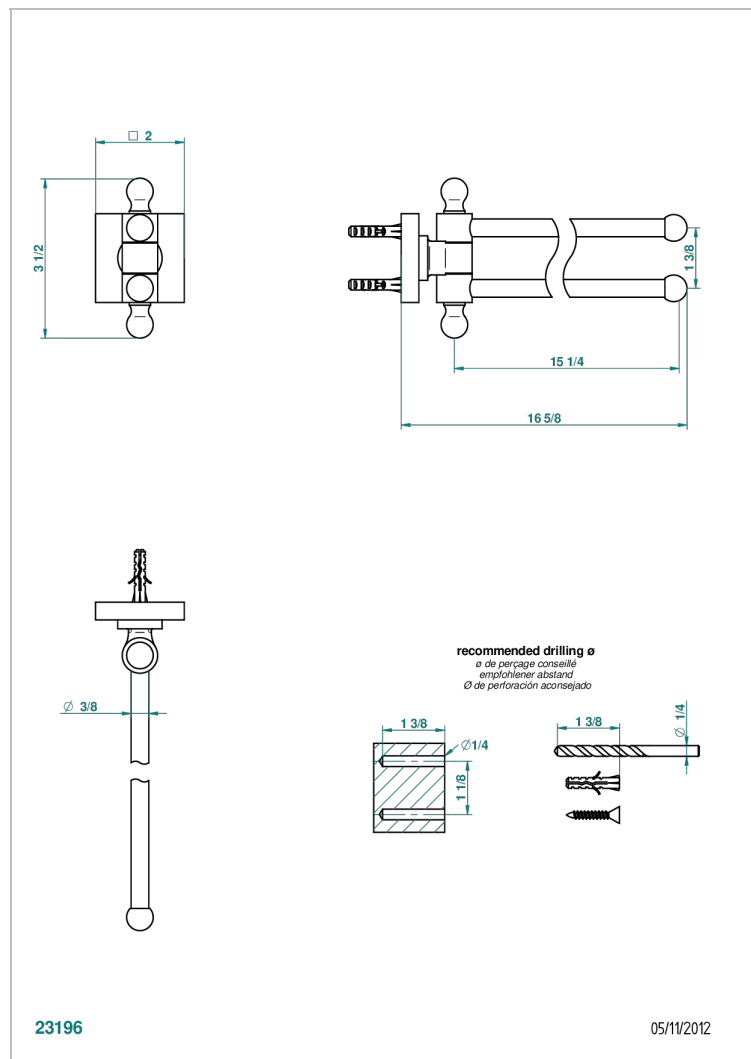

# PROFIL ИНКРУСТАЦИЯ LALIQUE

A6G-522

THG<sup>®</sup>  
PARIS

Полотенцедержатель двойной - 2 подвижные рейки - Д: 400 мм, диаметр : 16 мм

## ХАРАКТЕРИСТИКИ

- Профил инкрустация Lalique
- Полотенцедержатель двойной - 2 подвижные рейки - Д: 400 мм, диаметр : 16 мм