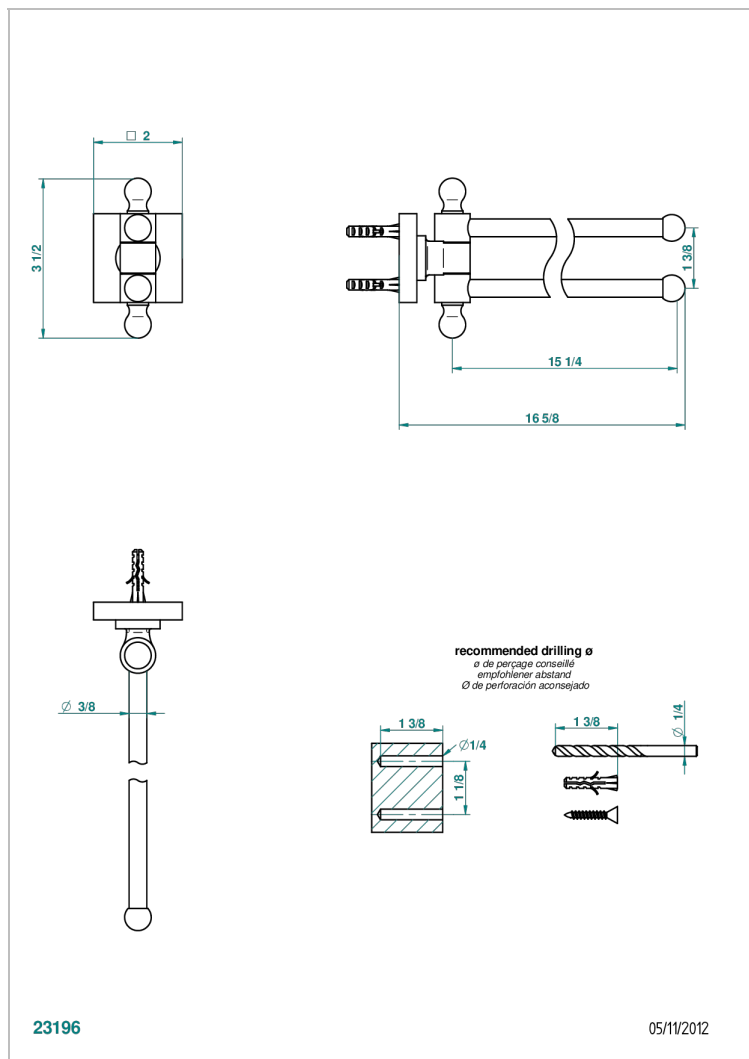

# PROFIL LALIQUE CRISTAL CLAIR

A6G-522

Porte-serviettes 2 barres mobiles Ø16 mm long. 400 mm

THG<sup>®</sup>  
PARIS

## CARACTÉRISTIQUES

- Accessoire en laiton