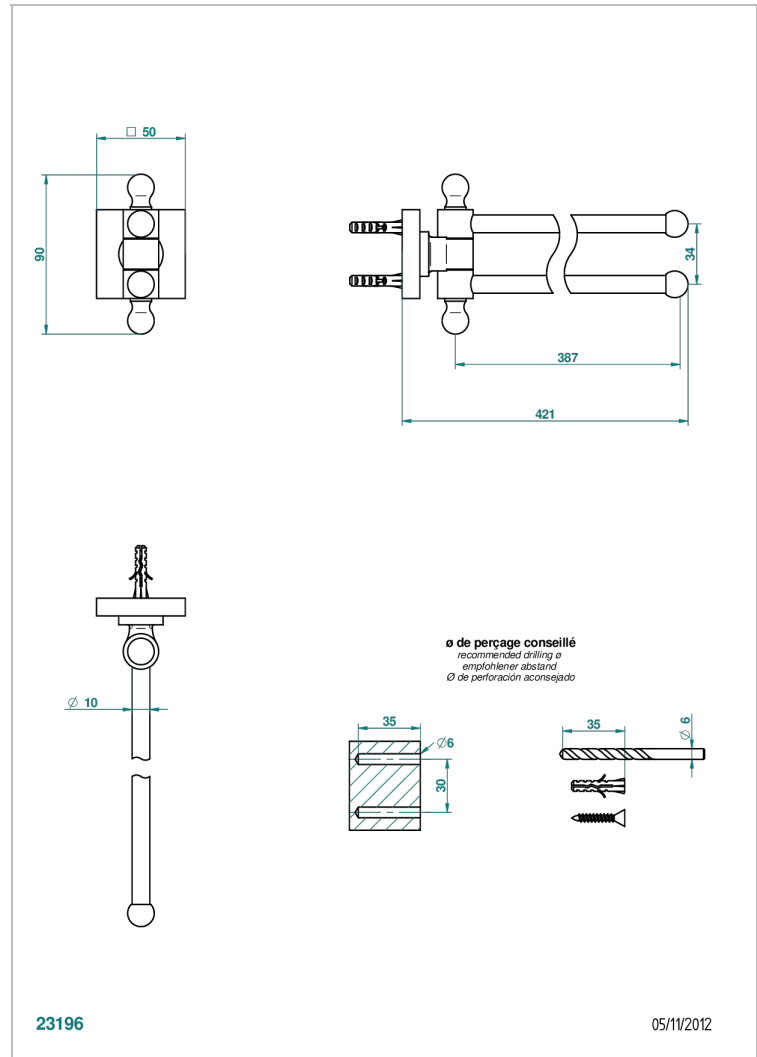

PROFIL METAL A MANETTES

A6B-522

Porte-serviettes 2 barres mobiles Ø16 mm long. 400 mm

THG[®]
PARIS

CARACTÉRISTIQUES

- Accessoire en laiton

FINITIONS DISPONIBLES

Bronze clair - D01
Chromé - A02
Chromé / doré - G02
Chromé mat - C02
Doré brillant - F01
Doré mat - F07

Nickel brillant - B01
Nickel mat - C01
Noir mat céramique - D30
Or pâle - F30
Or pâle mat - F31
Pvd blush - H62

Pvd blush mat - H60
Pvd couleur bronze brown - F33
Pvd couleur bronze brown - mat - F34
Pvd couleur doré - H52
Pvd couleur doré mat - H53
Pvd couleur laiton - H49

Pvd couleur laiton mat - H50
Pvd couleur nickel - H55
Pvd couleur nickel mat - H56
Pvd graphite - H64
Pvd graphite mat - H65
Pvd umber - H66

Pvd umber mat - H67
Vieux cuivre rouge mat - H07
Vieux nickel - H28