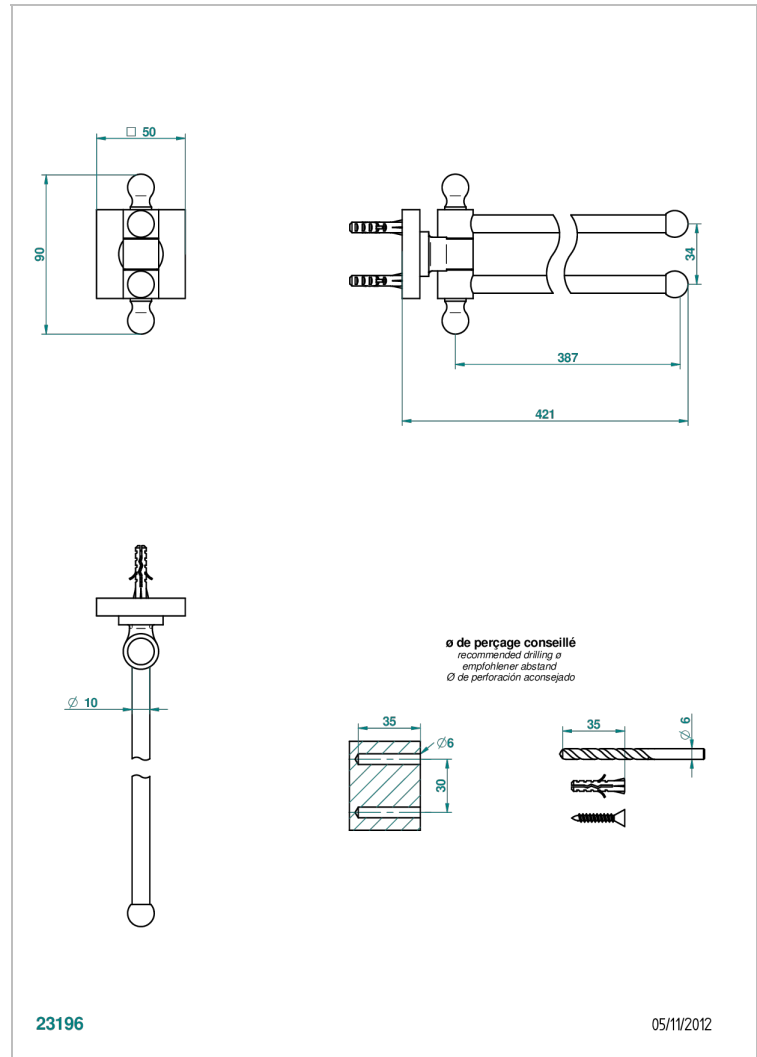

PROFIL METAL CON MANETAS

A6B-522

Toallero doble con barra movil lg 400 mm

THG[®]
PARIS

CARACTERÍSTICAS

- Profil metal con manetas
- Toallero doble con barra movil lg 400 mm

ACABADOS DISPONIBLES

Bronce claro - D01
Cerámica negra mate - D30
Cobre viejo mate - H07
Cromo - A02
Cromo / dorado - G02
Cromo mate - C02