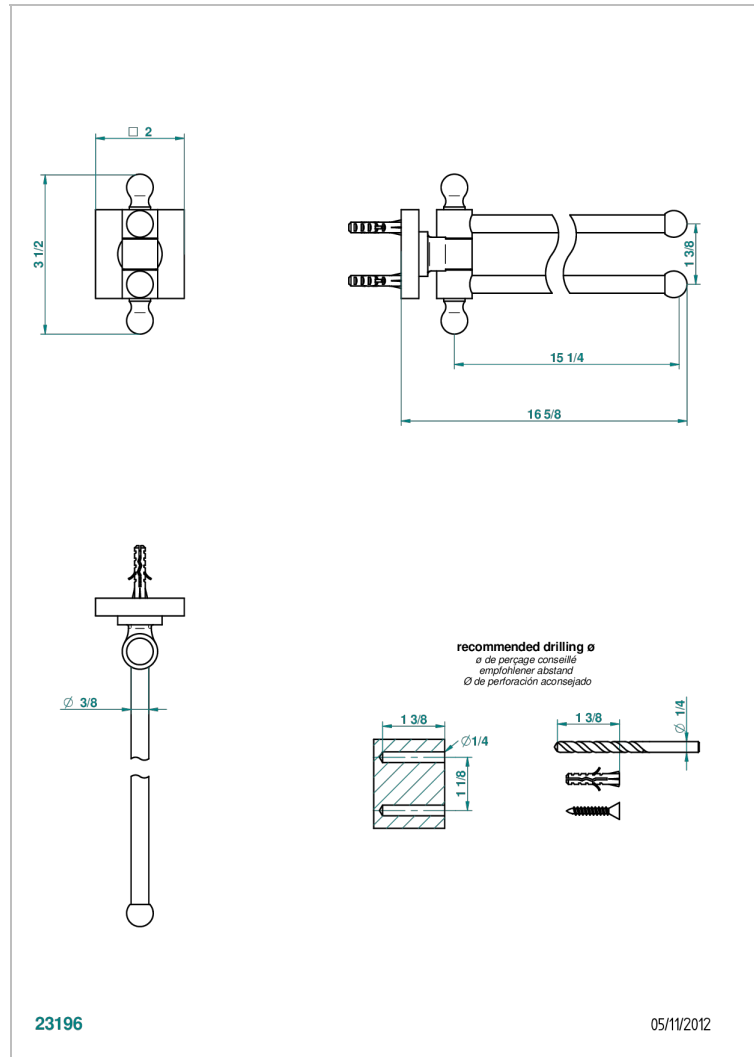

PROFIL METAL A MANETTES

A6B-522

Porte-serviettes 2 barres mobiles Ø16 mm long. 400 mm

THG[®]
PARIS

CARACTÉRISTIQUES

- Accessoire en laiton

FINITIONS DISPONIBLES

Bronze clair - D01
Chromé - A02
Chromé / doré - G02
Chromé mat - C02
Doré brillant - F01
Doré mat - F07

Nickel brillant - B01
Nickel mat - C01
Noir mat céramique - D30
Or pâle - F30
Or pâle mat - F31
Pvd blush - H62

Pvd blush mat - H60
Pvd couleur bronze brown - F33
Pvd couleur bronze brown - mat - F34
Pvd couleur doré - H52
Pvd couleur doré mat - H53
Pvd couleur laiton - H49

Pvd couleur laiton mat - H50
Pvd couleur nickel - H55
Pvd couleur nickel mat - H56
Pvd graphite - H64
Pvd graphite mat - H65
Pvd umber - H66

Pvd umber mat - H67
Vieux cuivre rouge mat - H07
Vieux nickel - H28