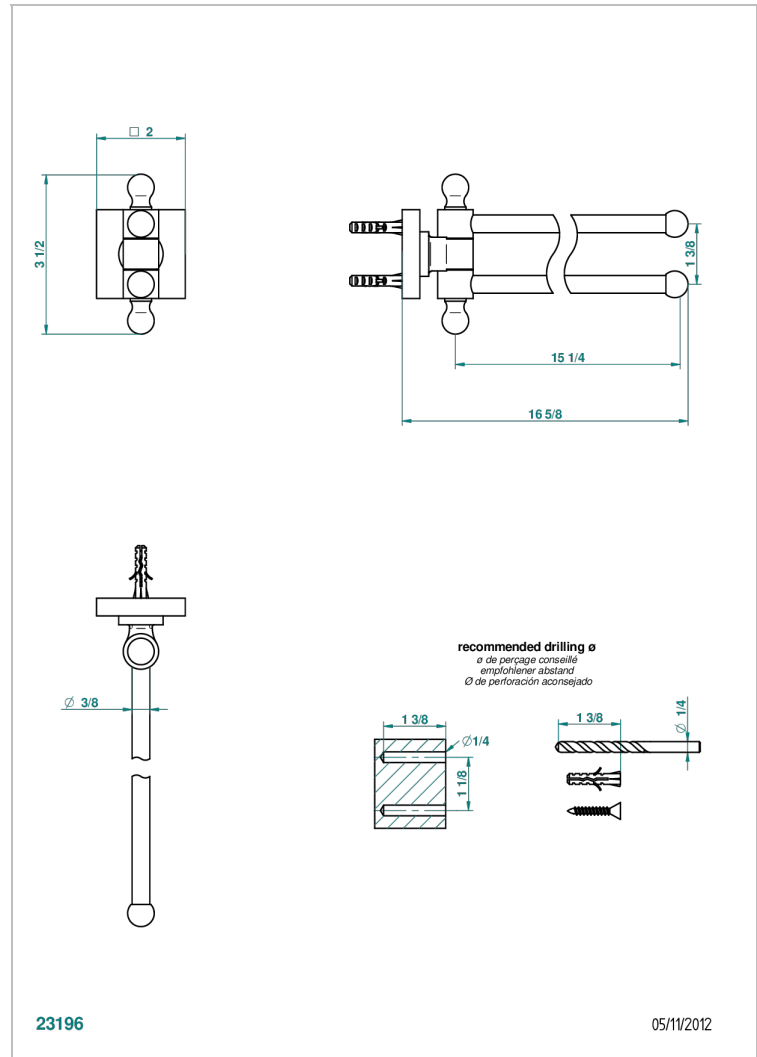

# PROFIL METAL A MANETTES

A6B-522

Porte-serviettes 2 barres mobiles Ø16 mm long. 400 mm

THG<sup>®</sup>  
PARIS

## CARACTÉRISTIQUES

- Accessoire en laiton