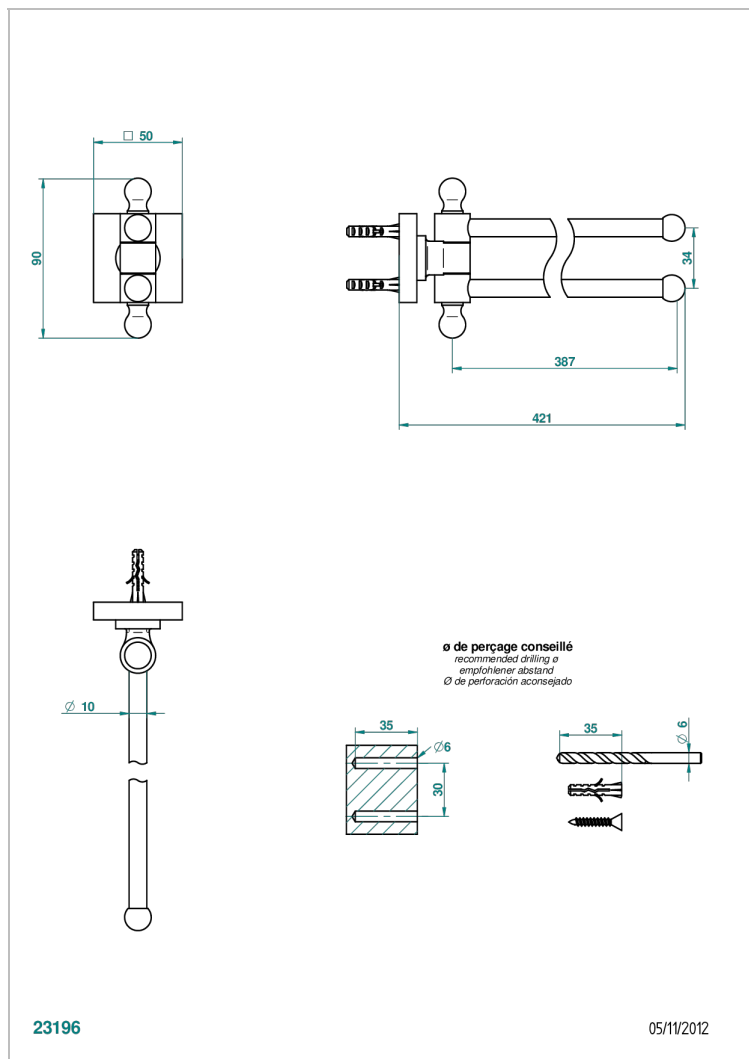

PROFIL METAL CON MANETAS

A6B-522

Toallero doble con barra movil lg 400 mm

THG[®]
PARIS

CARACTERÍSTICAS

- Profil metal con manetas
- Toallero doble con barra movil lg 400 mm

ACABADOS DISPONIBLES

Bronce claro - D01
Cerámica negra mate - D30
Cobre viejo mate - H07
Cromo - A02
Cromo / dorado - G02
Cromo mate - C02

Dorado - F01
Dorado mate - F07
Dorado pálido - F30
Dorado pálido mate (sin barniz) - F31
Níquel - B01
Níquel mate - C01

Níquel viejo - H28
Pvd blush - H62
Pvd blush mate - H60
Pvd color latón - H49
Pvd color latón mate - H50
Pvd color níquel - H55