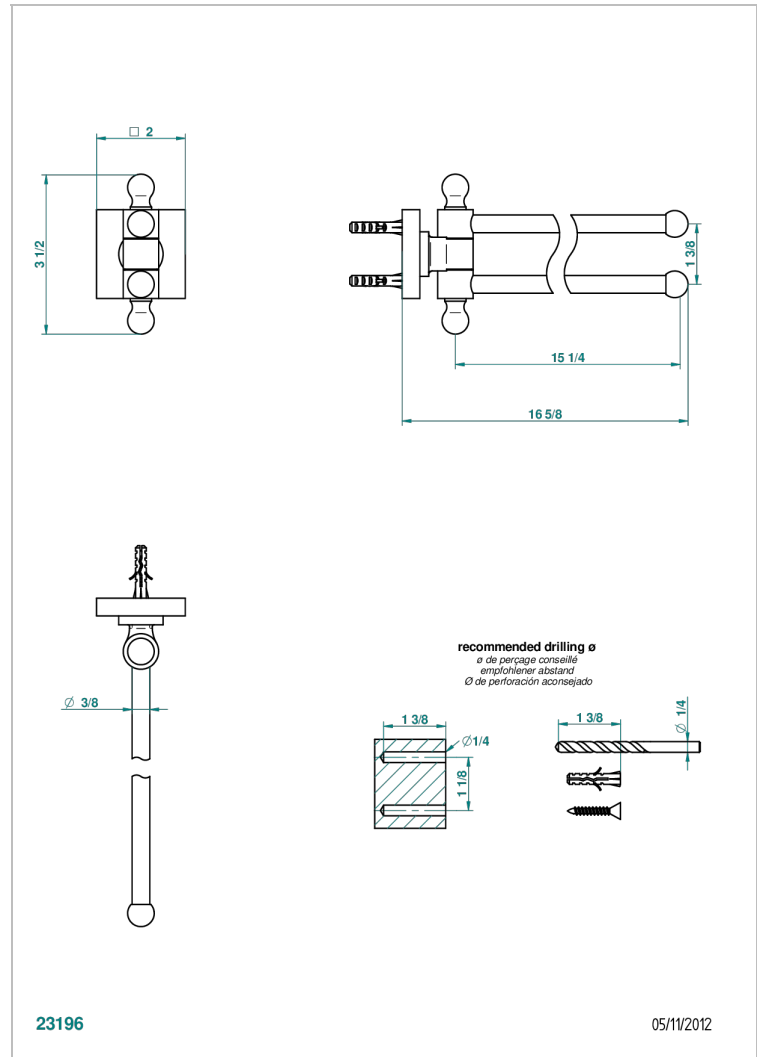

PROFIL METAL A MANETTES

A6B-522

Porte-serviettes 2 barres mobiles Ø16 mm long. 400 mm

THG[®]
PARIS

CARACTÉRISTIQUES

- Accessoire en laiton

FINITIONS DISPONIBLES

Bronze clair - D01
Chromé - A02
Chromé / doré - G02
Chromé mat - C02
Doré brillant - F01
Doré mat - F07

Nickel brillant - B01
Nickel mat - C01
Noir mat céramique - D30
Or pâle - F30
Or pâle mat - F31
Pvd blush - H62

Pvd blush mat - H60
Pvd couleur bronze brown - F33
Pvd couleur bronze brown - mat - F34
Pvd couleur doré - H52
Pvd couleur doré mat - H53
Pvd couleur laiton - H49