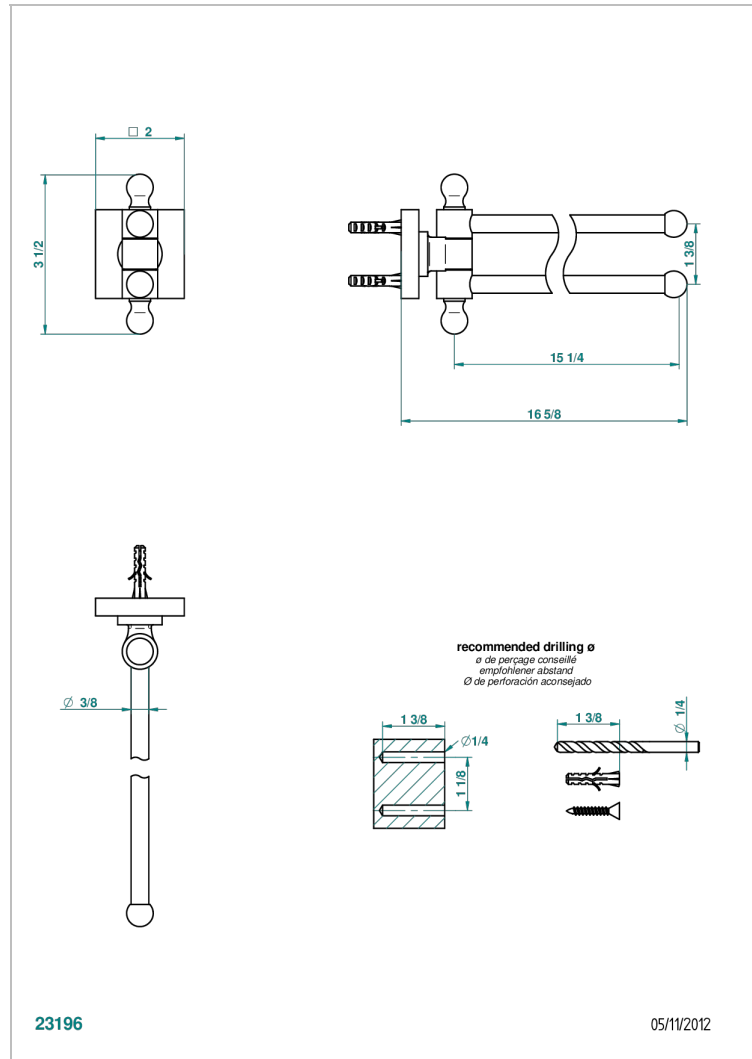

PROFIL METAL CON MANETAS

A6B-522

Toallero doble con barra movil lg 400 mm

THG[®]
PARIS

CARACTERÍSTICAS

- Profil metal con manetas
- Toallero doble con barra movil lg 400 mm

ACABADOS DISPONIBLES

Bronce claro - D01
Cerámica negra mate - D30
Cobre viejo mate - H07
Cromo - A02
Cromo / dorado - G02
Cromo mate - C02