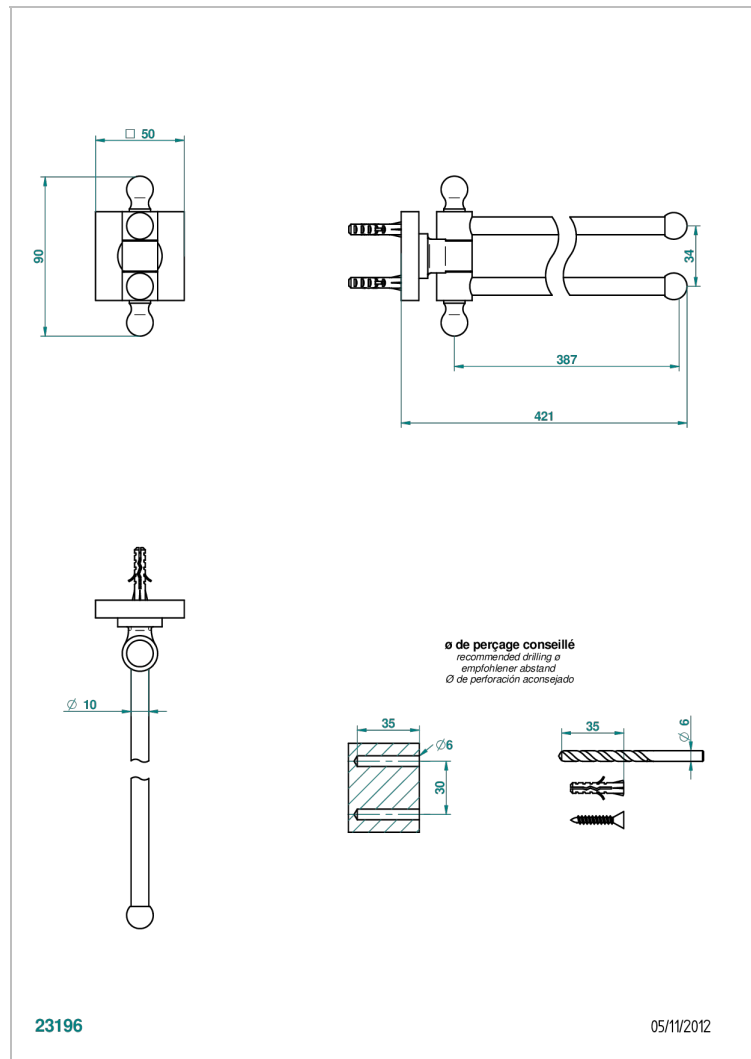

PROFIL С РУКОЯТКАМИ

A6B-522

Полотенцедержатель двойной - 2 подвижные рейки - Д: 400 мм, диаметр : 16 мм

THG[®]
PARIS

ХАРАКТЕРИСТИКИ

- Profil с рукоятками
- Полотенцедержатель двойной - 2 подвижные рейки - Д: 400 мм, диаметр : 16 мм