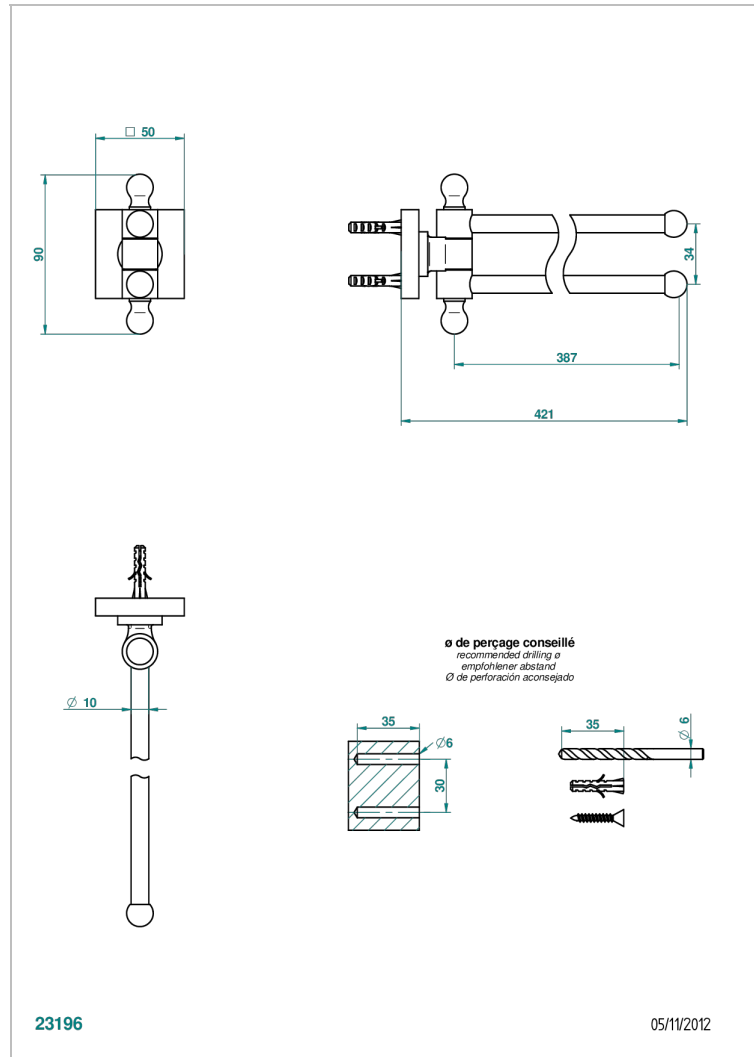

PROFIL METAL A MANETTES

A6B-522

Porte-serviettes 2 barres mobiles Ø16 mm long. 400 mm

THG[®]
PARIS

CARACTÉRISTIQUES

- Accessoire en laiton

FINITIONS DISPONIBLES

Bronze clair - D01
Chromé - A02
Chromé / doré - G02
Chromé mat - C02
Doré brillant - F01
Doré mat - F07

Nickel brillant - B01
Nickel mat - C01
Noir mat céramique - D30
Or pâle - F30
Or pâle mat - F31
Pvd blush - H62

Pvd blush mat - H60
Pvd couleur bronze brown - F33
Pvd couleur bronze brown - mat - F34
Pvd couleur doré - H52
Pvd couleur doré mat - H53
Pvd couleur laiton - H49

Pvd couleur laiton mat - H50
Pvd couleur nickel - H55
Pvd couleur nickel mat - H56
Pvd graphite - H64
Pvd graphite mat - H65
Pvd umber - H66

Pvd umber mat - H67
Vieux cuivre rouge mat - H07
Vieux nickel - H28