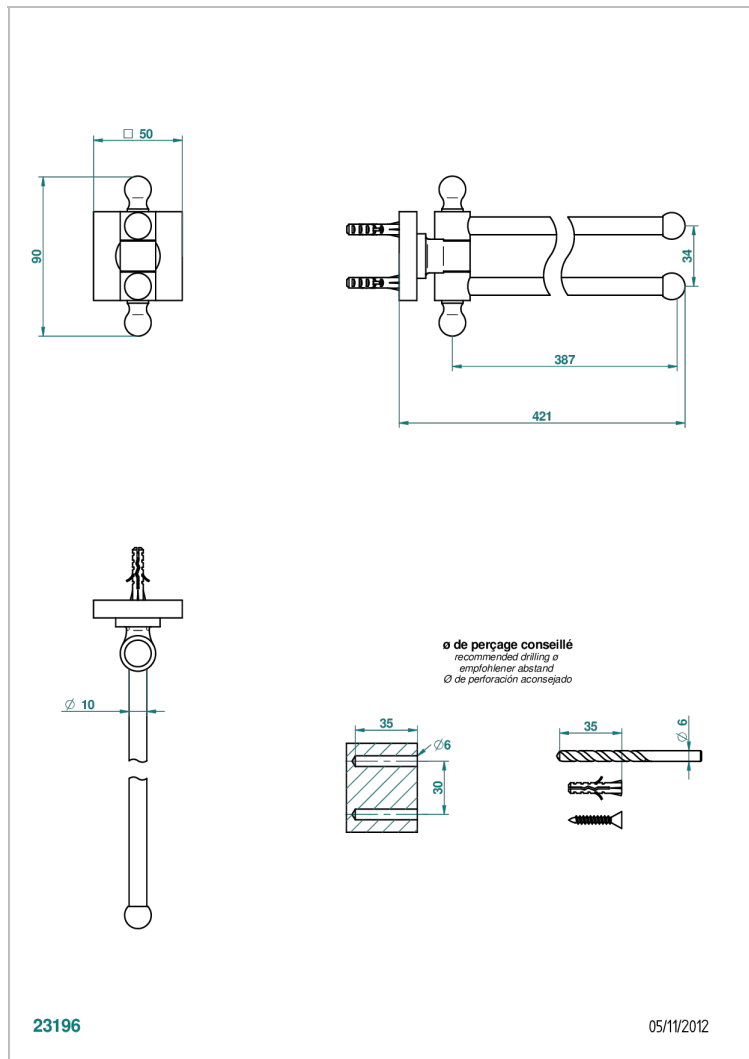

PROFIL METAL CON MANETAS

A6B-522

Toallero doble con barra movil lg 400 mm

THG[®]
PARIS

CARACTERÍSTICAS

- Profil metal con manetas
- Toallero doble con barra movil lg 400 mm

ACABADOS DISPONIBLES

Bronce claro - D01
Cerámica negra mate - D30
Cobre viejo mate - H07
Cromo - A02
Cromo / dorado - G02
Cromo mate - C02