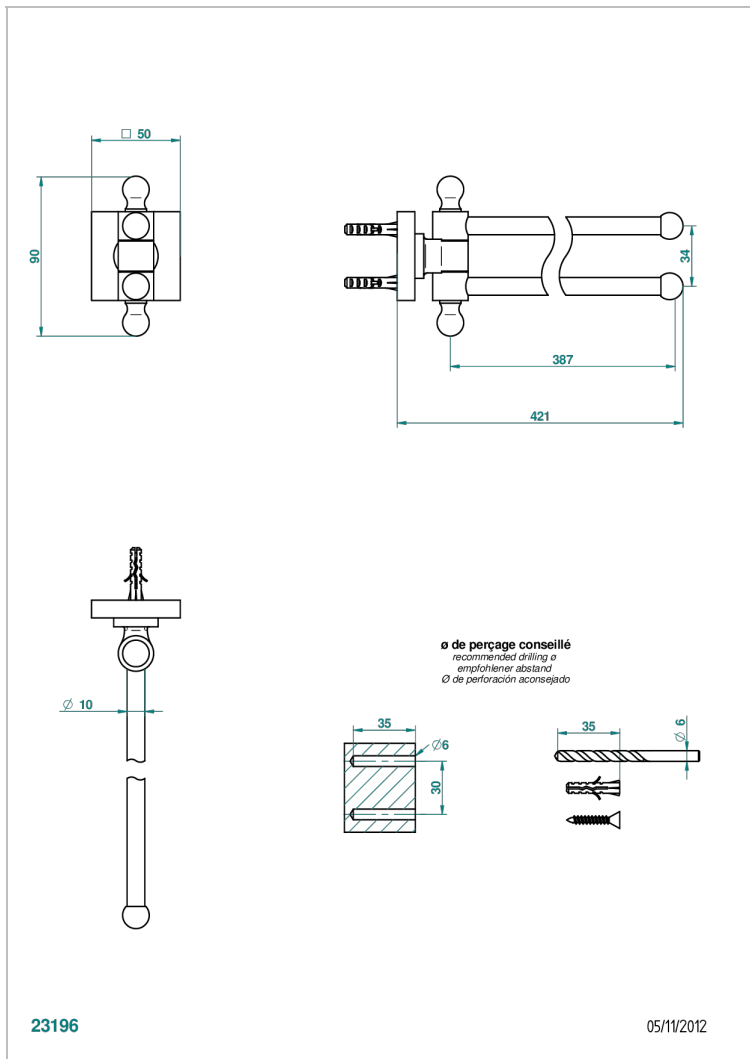

# PROFIL METAL WITH LEVER

A6B-522

双杆活动毛巾架 直径16毫米 长400毫米

## 特色

- Profil Metal with lever
- 双杆活动毛巾架 直径16毫米 长400毫米