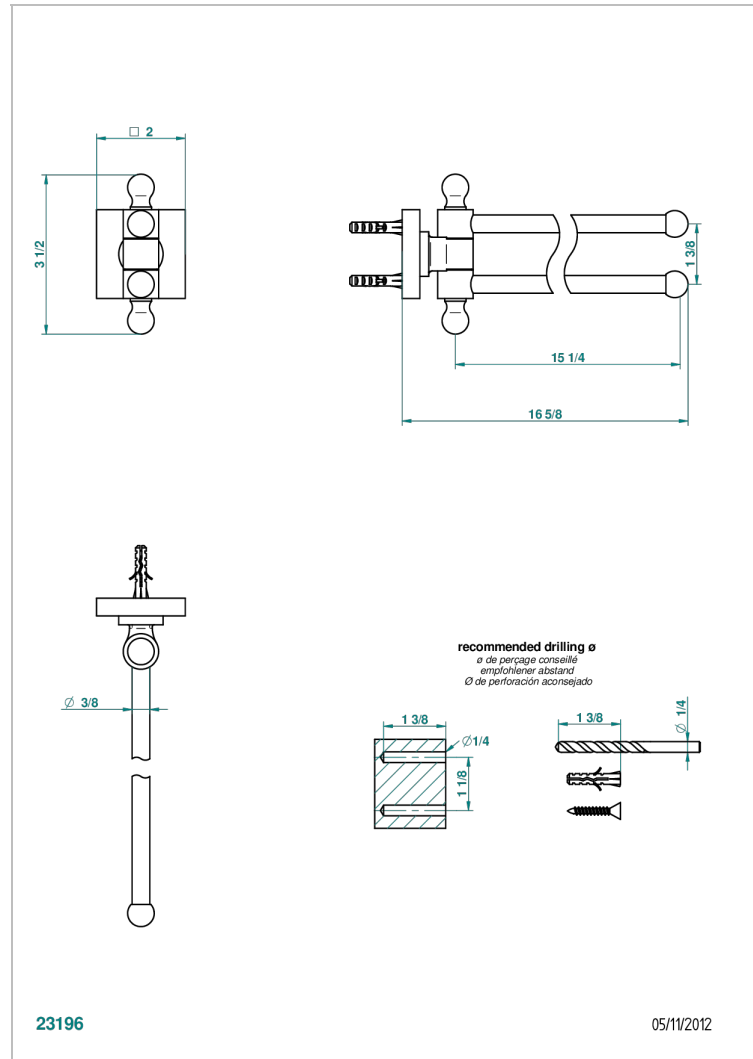

PROFIL С РУКОЯТКАМИ

A6B-522

Полотенцедержатель двойной - 2 подвижные рейки - Д: 400 мм, диаметр : 16 мм

THG[®]
PARIS

ХАРАКТЕРИСТИКИ

- Profil с рукоятками
- Полотенцедержатель двойной - 2 подвижные рейки - Д: 400 мм, диаметр : 16 мм