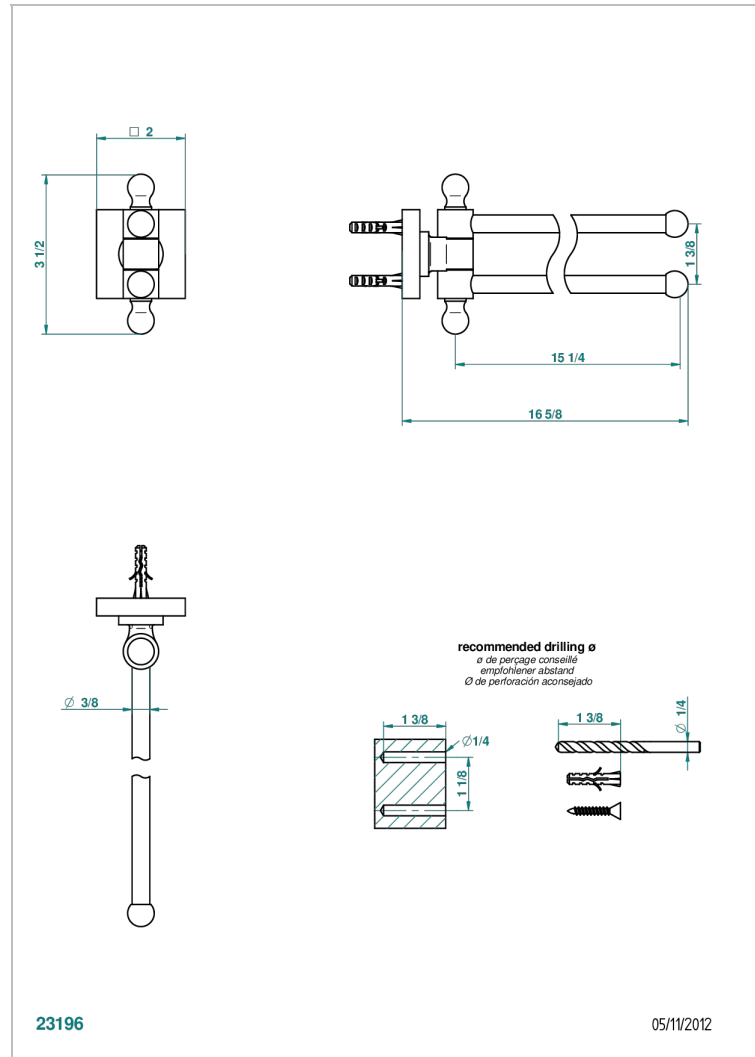

PROFIL METAL CON MANETAS

A6B-522

Toallero doble con barra movil lg 400 mm

THG[®]
PARIS

CARACTERÍSTICAS

- Profil metal con manetas
- Toallero doble con barra movil lg 400 mm

ACABADOS DISPONIBLES

Bronce claro - D01
Cerámica negra mate - D30
Cobre viejo mate - H07
Cromo - A02
Cromo / dorado - G02
Cromo mate - C02