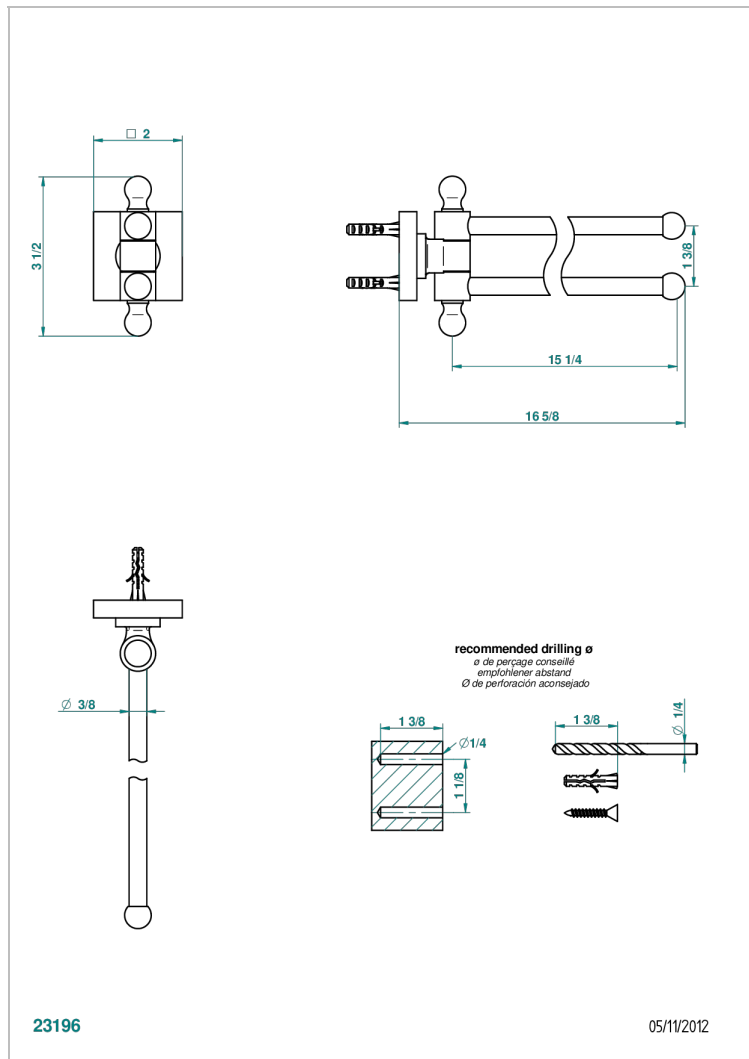

PROFIL METAL WITH LEVER

A6B-522

双杆活动毛巾架 直径16毫米 长400毫米

特色

- Profil Metal with lever
- 双杆活动毛巾架 直径16毫米 长400毫米

可选饰面

Black ceram - D30
 Blush PVD - H62
 Graphite PVD - H64
 Matt Umber PVD - H67
 Matt blush PVD - H60
 Matt graphite PVD - H65

抛光镍 - B01
 浅金 - F30
 漆面铜 - D01