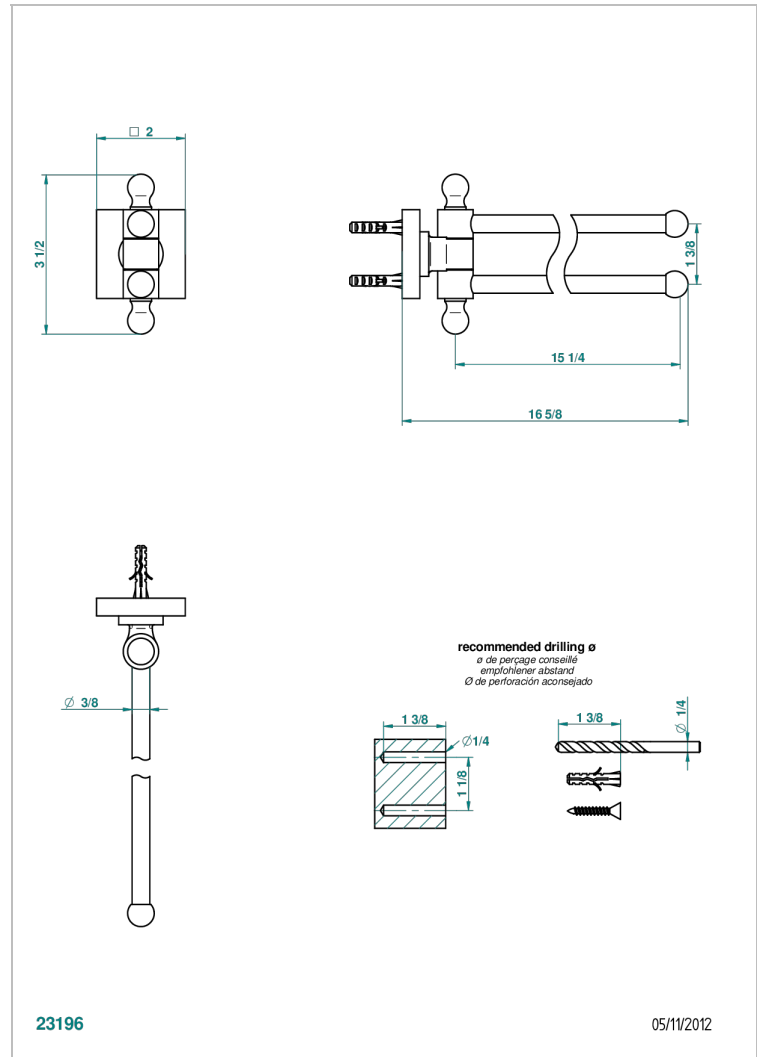

# PROFIL METAL

A6A-522

Toallero doble con barra movil lg 400 mm

THG<sup>®</sup>  
PARIS

## CARACTERÍSTICAS

- Perfil metal
- Toallero doble con barra movil lg 400 mm