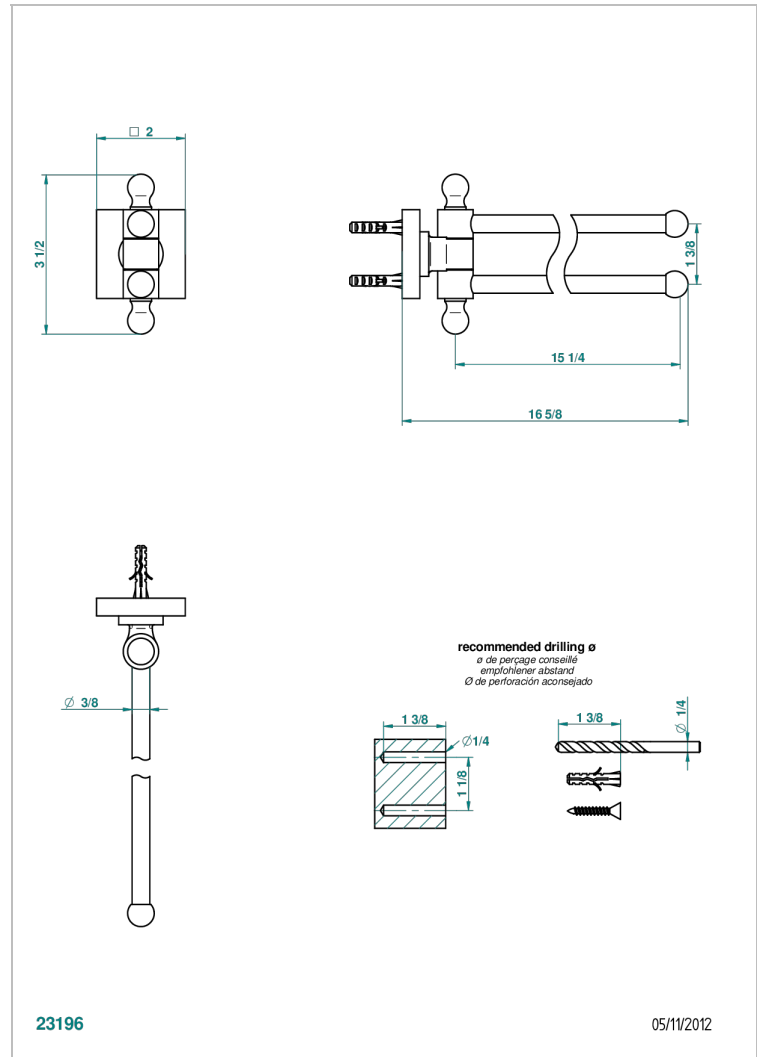

PROFIL METAL

A6A-522

Toallero doble con barra movil lg 400 mm

THG[®]
PARIS

CARACTERÍSTICAS

- Perfil metal
- Toallero doble con barra movil lg 400 mm

ACABADOS DISPONIBLES

Bronce claro - D01
Cerámica negra mate - D30
Cobre viejo mate - H07
Cromo - A02
Cromo / dorado - G02
Cromo mate - C02