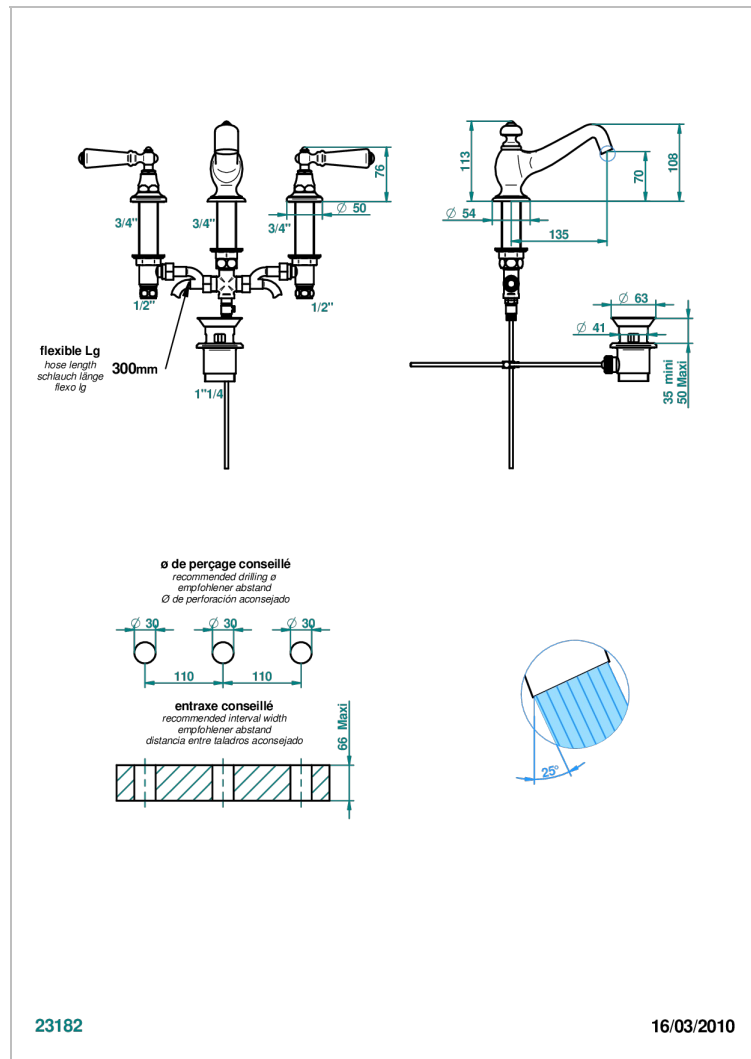

BROADWAY A MANETTES

A04-151M

Mélangeur de lavabo 3 trous avec vidage, pour serrage marbre

THG[®]
PARIS

CARACTÉRISTIQUES

- Laiton sans plomb
- Têtes à disques céramique 1/2" 1/4 tour
- Bec à écoulement libre
- Fourni avec vidage à tirette 1 1/4"
- Adapté pour les plans vasques grande épaisseur
- ACS : 18ACCLY393
- NF : NF EN 200 - IA - Chrome
- SVGW-SSIGE : 1901-6813

CERTIFICATIONS

SPÉCIFICATIONS TECHNIQUES

- Recommandé : 3 bars (max. 5 bars) - Advised : 43,5 psi (max. 72 psi)
- 8 l/min à 3 bars (2.12 gpm at 43.5 psi)

FINITIONS DISPONIBLES

Bronze clair - D01
Chromé - A02
Chromé / doré - G02
Chromé mat - C02
Doré brillant - F01
Doré mat - F07