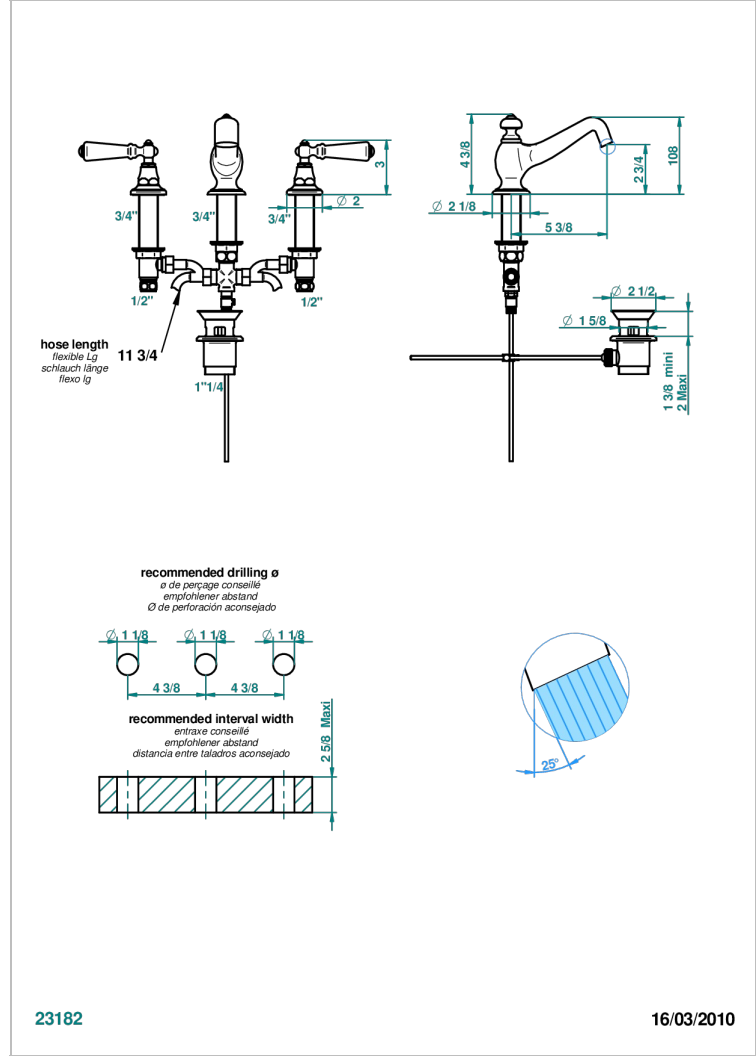

# BROADWAY A MANETTES

A04-151M

Mélangeur de lavabo 3 trous avec vidage, pour serrage marbre

THG<sup>®</sup>  
PARIS

## CARACTÉRISTIQUES

- Laiton sans plomb
- Têtes à disques céramique 1/2" 1/4 tour
- Bec à écoulement libre
- Fourni avec vidage à tirette 1 1/4"
- Adapté pour les plans vasques grande épaisseur
- ACS : 18ACCLY393
- NF : NF EN 200 - IA - Chrome
- SVGW-SSIGE : 1901-6813