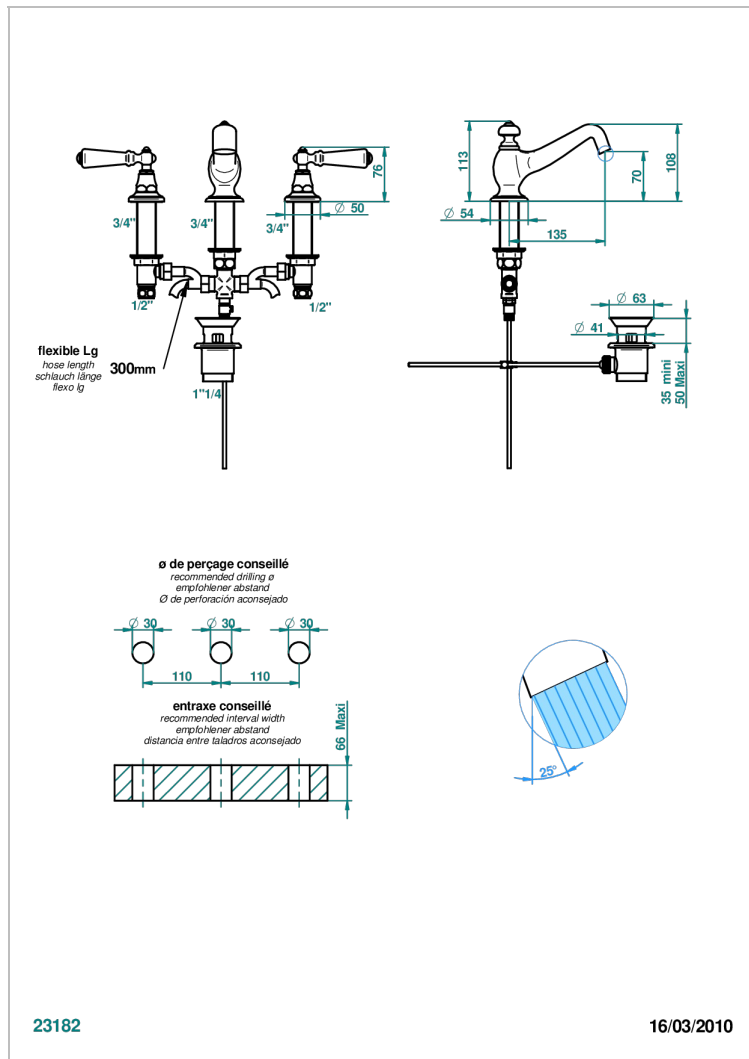

BROADWAY A MANETTES

A04-151M

Mélangeur de lavabo 3 trous avec vidage, pour serrage marbre

THG[®]
PARIS

CARACTÉRISTIQUES

- Laiton sans plomb
- Têtes à disques céramique 1/2" 1/4 tour
- Bec à écoulement libre
- Fourni avec vidage à tirette 1 1/4"
- Adapté pour les plans vasques grande épaisseur
- ACS : 18ACCLY393
- NF : NF EN 200 - IA - Chrome
- SVGW-SSIGE : 1901-6813

CERTIFICATIONS

SPÉCIFICATIONS TECHNIQUES

- Recommandé : 3 bars (max. 5 bars) - Advised : 43,5 psi (max. 72 psi)
- 8 l/min à 3 bars (2.12 gpm at 43.5 psi)

FINITIONS DISPONIBLES

Bronze clair - D01
Chromé - A02
Chromé / doré - G02
Chromé mat - C02
Doré brillant - F01
Doré mat - F07