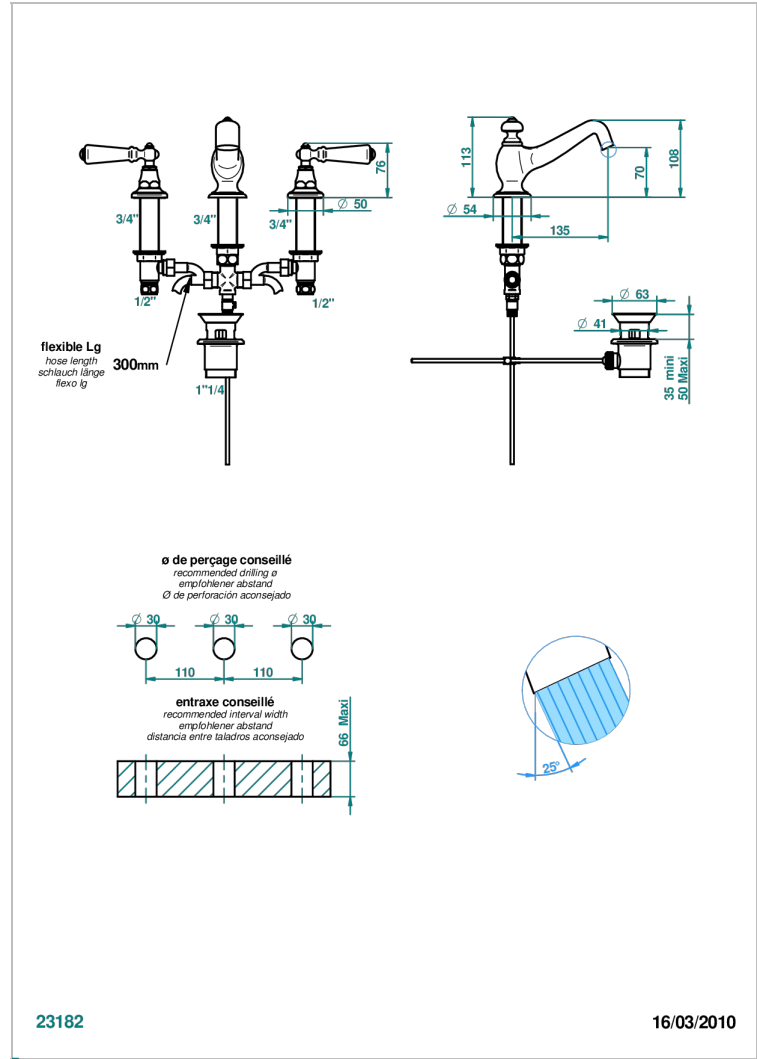

BROADWAY CON MANETAS

A04-151M

Batería americana de lavabo 1/2"- llaves con cuerpo largo con vaciador

THG[®]
PARIS

CARACTERÍSTICAS

- ACS : 18ACCLY393
- NF : NF EN 200 - IA - Chrome
- SVGW-SSIGE : 1901-6813

ESTÁNDAR

ESPECIFICACIONES TÉCNICAS

- Recommandé : 3 bars (max. 5 bars) - Advised : 43,5 psi (max. 72 psi)
- 8 l/min à 3 bars (2.12 gpm at 43.5 psi)

ACABADOS DISPONIBLES

Bronce claro - D01
Cerámica negra mate - D30
Cobre viejo mate - H07
Cromo - A02
Cromo / dorado - G02
Cromo mate - C02