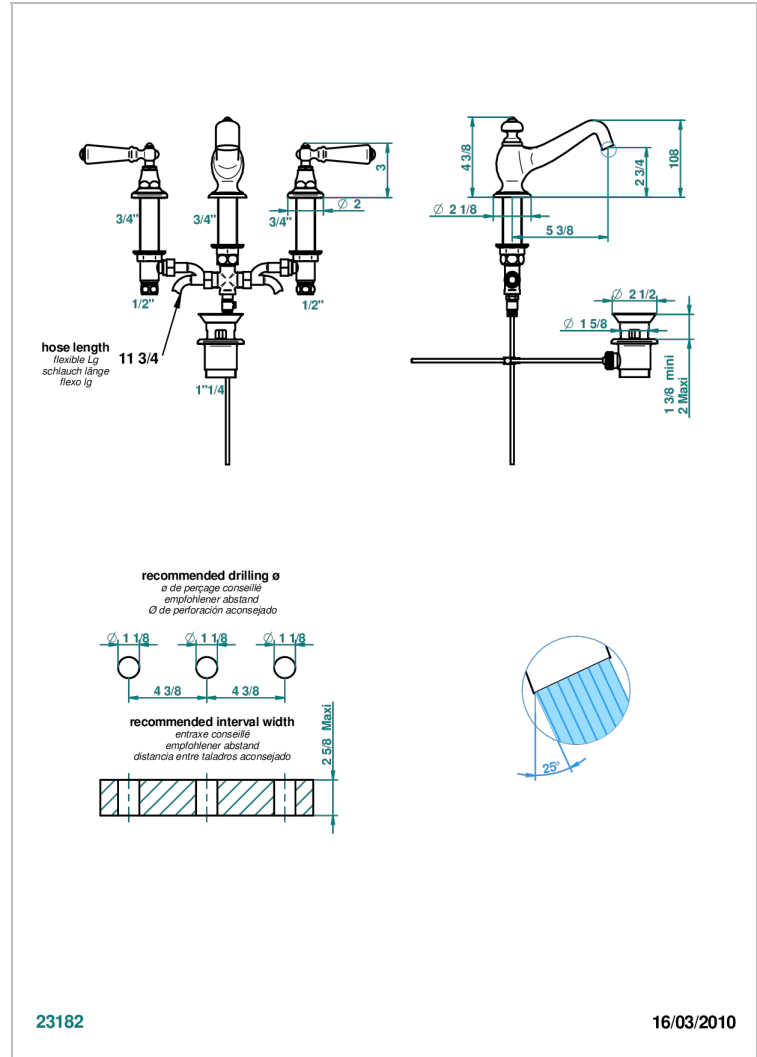

BROADWAY CON MANETAS

A04-151M

Batería americana de lavabo 1/2"- llaves con cuerpo largo con vaciador

THG[®]
PARIS

CARACTERÍSTICAS

- ACS : 18ACCLY393
- NF : NF EN 200 - IA - Chrome
- SVGW-SSIGE : 1901-6813

ESTÁNDAR

ESPECIFICACIONES TÉCNICAS

- Recommandé : 3 bars (max. 5 bars) - Advised : 43,5 psi (max. 72 psi)
- 8 l/min à 3 bars (2.12 gpm at 43.5 psi)

ACABADOS DISPONIBLES

Bronce claro - D01
Cerámica negra mate - D30
Cobre viejo mate - H07
Cromo - A02
Cromo / dorado - G02
Cromo mate - C02