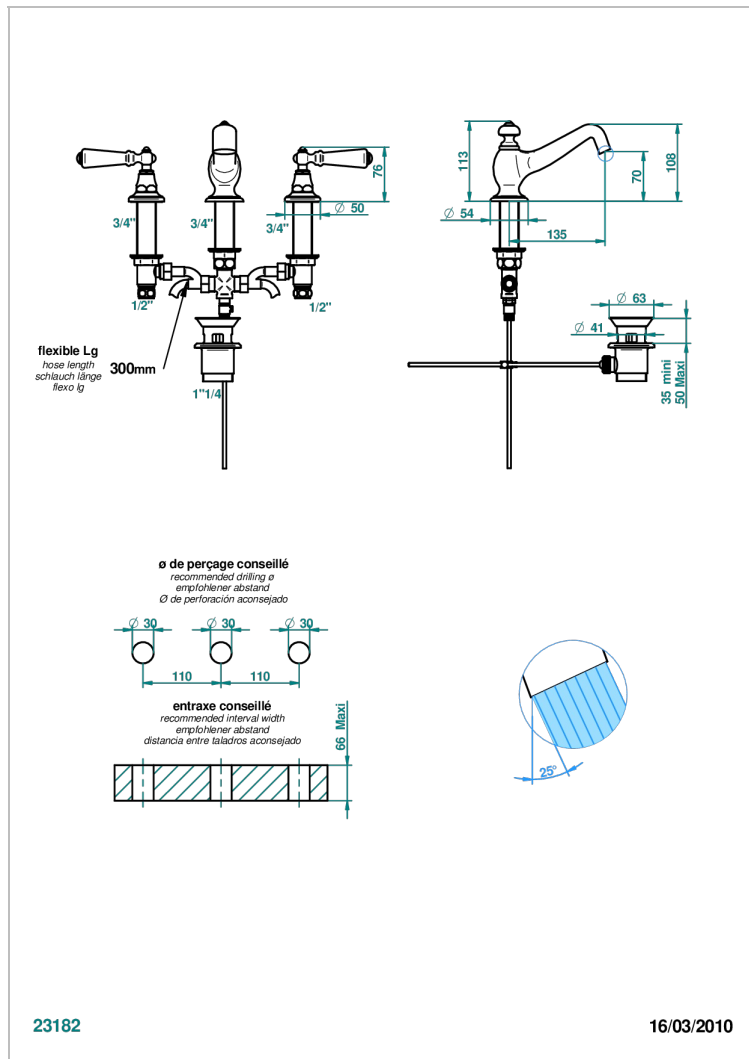

# BROADWAY A MANETTES

A04-151M

Mélangeur de lavabo 3 trous avec vidage, pour serrage marbre

THG<sup>®</sup>  
PARIS

## CARACTÉRISTIQUES

- Laiton sans plomb
- Têtes à disques céramique 1/2" 1/4 tour
- Bec à écoulement libre
- Fourni avec vidage à tirette 1 1/4"
- Adapté pour les plans vasques grande épaisseur
- ACS : 18ACCLY393
- NF : NF EN 200 - IA - Chrome
- SVGW-SSIGE : 1901-6813