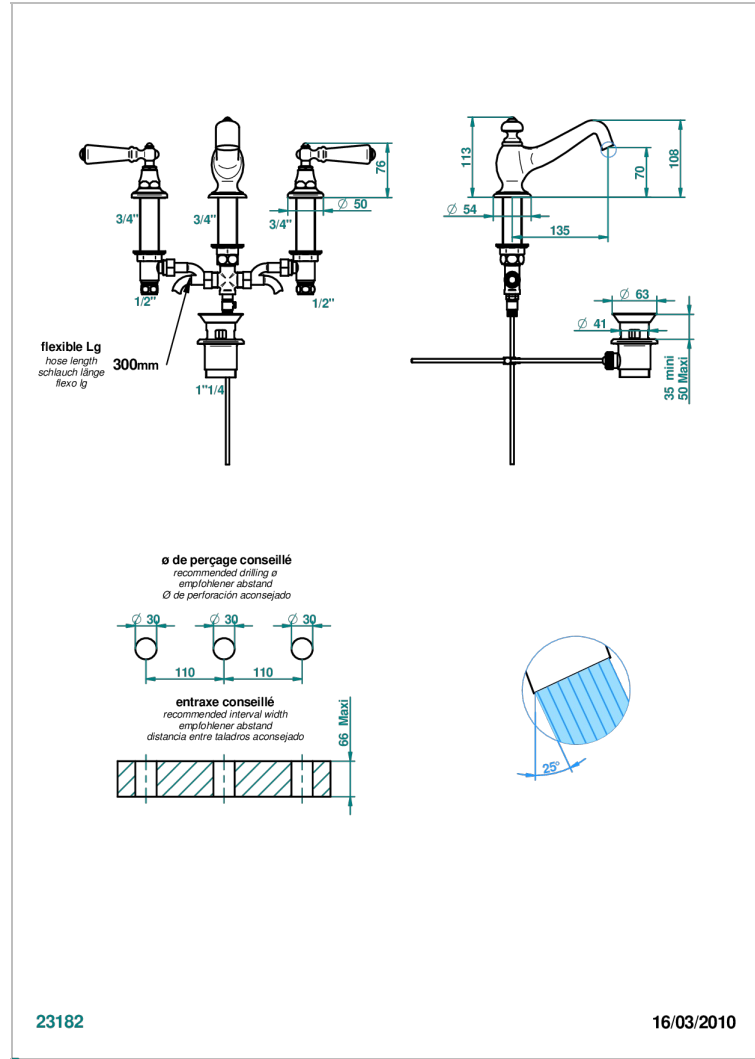

BROADWAY CON MANETAS

A04-151M

Batería americana de lavabo 1/2"- llaves con cuerpo largo con vaciador

THG[®]
PARIS

CARACTERÍSTICAS

- ACS : 18ACCLY393
- NF : NF EN 200 - IA - Chrome
- SVGW-SSIGE : 1901-6813

ESTÁNDAR

ESPECIFICACIONES TÉCNICAS

- Recommandé : 3 bars (max. 5 bars) - Advised : 43,5 psi (max. 72 psi)
- 8 l/min à 3 bars (2.12 gpm at 43.5 psi)

ACABADOS DISPONIBLES

Bronce claro - D01
Cerámica negra mate - D30
Cobre viejo mate - H07
Cromo - A02
Cromo / dorado - G02
Cromo mate - C02