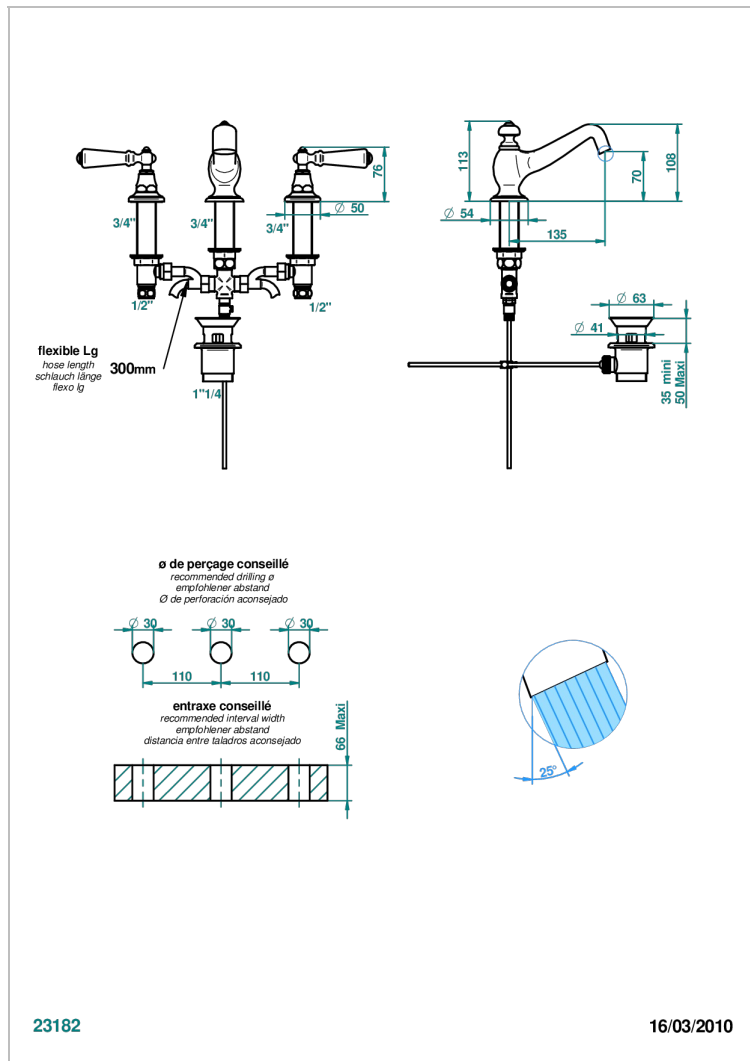

BROADWAY WITH LEVER

A04-151M

3孔台盆龙头，带下水器，大理石紧固件

特色

- ACS : 18ACCLY393
- NF : NF EN 200 - IA - Chrome
- SVGW-SSIGE : 1901-6813

技术特征

- Recommandé : 3 bars (max. 5 bars) - Advised : 43,5 psi (max. 72 psi)
- 8 l/min à 3 bars (2.12 gpm at 43.5 psi)

PVD棕铜 - F33
PVD金色 - H52
PVD镍 - H55
Umber PVD - H66
哑光复古铜 - HO7
哑光浅金 - F31

哑光金 - F07
哑光铬 - C02
哑光镍 - C01
复古镍 - H28
抛光金 (24K金) - F01
抛光铬 - A02

抛光铬/抛光金 - G02
抛光镍 - B01
浅金 - F30
漆面铜 - D01