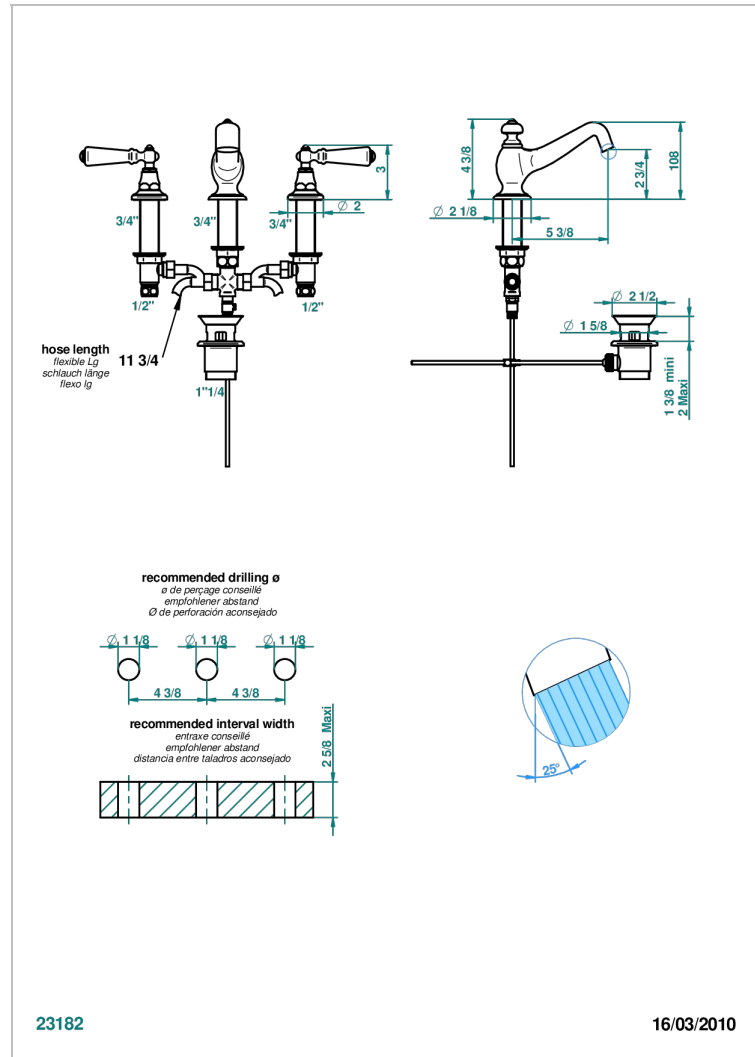

BROADWAY CON MANETAS

A04-151M

Batería americana de lavabo 1/2"- llaves con cuerpo largo con vaciador

THG[®]
PARIS

CARACTERÍSTICAS

- ACS : 18ACCLY393
- NF : NF EN 200 - IA - Chrome
- SVGW-SSIGE : 1901-6813

ESTÁNDAR

ESPECIFICACIONES TÉCNICAS

- Recommandé : 3 bars (max. 5 bars) - Advised : 43,5 psi (max. 72 psi)
- 8 l/min à 3 bars (2.12 gpm at 43.5 psi)

ACABADOS DISPONIBLES

Bronce claro - D01
Cerámica negra mate - D30
Cobre viejo mate - H07
Cromo - A02
Cromo / dorado - G02
Cromo mate - C02