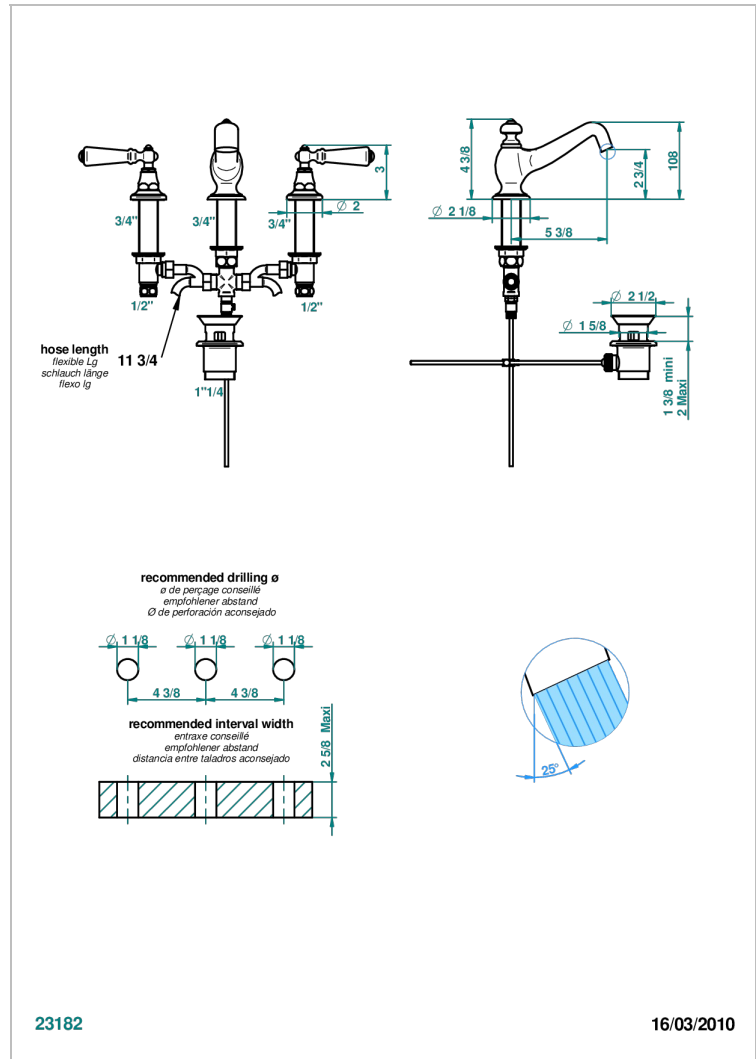

BROADWAY WITH LEVER

A04-151M

3孔台盆龙头，带下水器，大理石紧固件

特色

- ACS : 18ACCLY393
- NF : NF EN 200 - IA - Chrome
- SVGW-SSIGE : 1901-6813

标准

技术特征

- Recommandé : 3 bars (max. 5 bars) - Advised : 43,5 psi (max. 72 psi)
- 8 l/min à 3 bars (2.12 gpm at 43.5 psi)